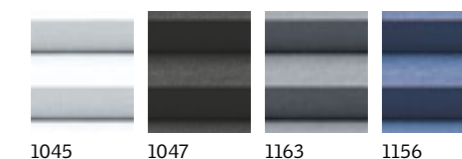

Voordeelsets

VELUX voordeelpakketten bieden u het beste van twee werelden: Een rolgordijn binnen waarmee u daglicht reguleert en buitenzonwering die oververhitting voorkomt. U krijgt ook 10% korting op een voordeelpakket ten opzichte van de prijzen van losse producten.

Snelle en eenvoudige montage op VELUX dakramen.

OEKO-TEX® Standaard 100 certified (1076-184 DTI) - bevat geen schadelijke stoffen

Wordt altijd gecombineerd met buitenzonwering 5060

Buitenzonwering + verduisterend rolgordijn (type DOP)

- Voor optimale verduistering en een koele slaapkamer.
- Verkrijgbaar met witte of geborsteld aluminium zijgeleiding*

Buitenzonwering + verduisterend plisségordijn (type FOP)

- Energie-efficiënte combinatie verduisterend plisségordijn en buitenzonwering voor een optimaal binnenklimaat in winter en zomer.
- Verkrijgbaar met witte of geborsteld aluminium zijgeleiding*

Combineer met een insectenhor zodat u 's nachts geen last heeft van insecten.
Zie pag. 51

Meest verkochte maten		Afmeting dakraam							
Bekijk alle afmetingen en prijzen op velux.nl/DOP		MK04 M04	MK06 M06	MK08 M08	PK06 P06	PK08 P08	PK10 P10	SK06 S06	SK08 S08
Handbediend	DOP	173,30 209,70	180,74 218,70	189,33 229,10	205,10 248,20	215,63 260,90	222,39 269,10	231,40 280,00	235,91 285,45
	FOP	204,35 247,27	213,37 258,18	223,14 270,00	239,67 290,00	253,19 306,36	262,20 317,27	270,47 327,27	277,23 335,45

Blauwe prijs is incl. btw. Zwarte prijs is excl. btw.

* Voor witte zijgeleiding voeg 'WL' toe, achteraan de productcodering.

Kies deze bestelcodering wanneer ook het typeplaatje van het dakraam een K bevat.

Bestelcodering zonder K past alleen op dakramen geleverd vóór april 2013.