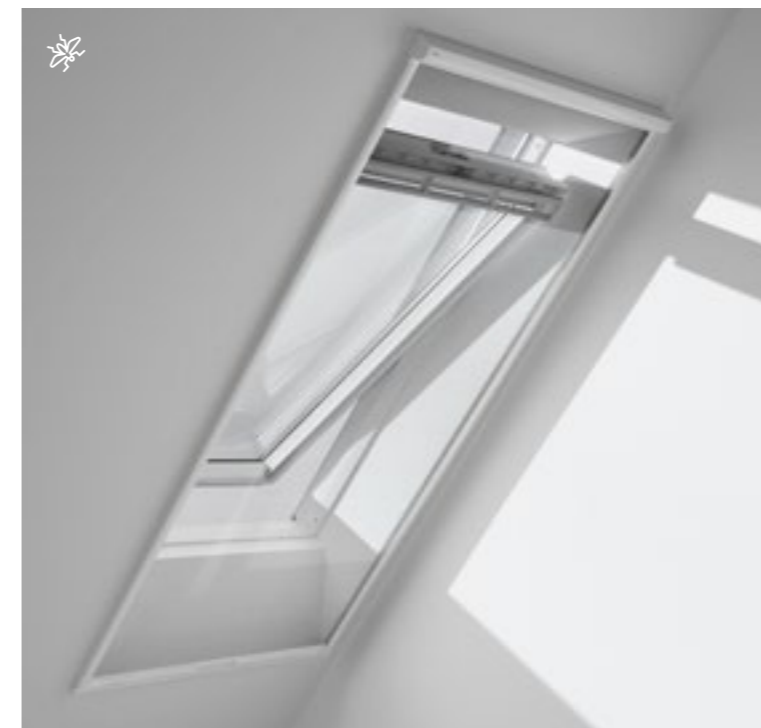

Laat het daglicht binnen en houd insecten buiten met een VELUX insectenhor

0000

Insectenhor

Geniet van frisse lucht zonder insecten. De hor is eenvoudig te bedienen en kan worden gecombineerd met alle andere VELUX raamdecoratie of warmtewerende producten aan de buitenzijde van het dakraam.

- 100% insectenwerend materiaal
- Doorzichtig gaas belemmert uw zicht niet
- Duurzaam, windbestendig materiaal dat lang meegaat
- Witte zijgeleiding en cassette

Bepaal de juiste maat

- Meet de breedte van de binnenwand (A) en de hoogte (B) om de maatcode en prijs van uw insectenhor te zien.
- Als u twee hoogtes hebt (B) of hoogtes boven 2400 mm – zijn twee insectenhorren en een koppelsset ZOZ 157 SWL nodig.
- Bekijk de video over het exact inmeten van dit product en het bepalen van de juiste maat op www.velux.nl/zil.

- **BELANGRIJK:** Maatcodering voor de insectenhor verschilt met die van dakramen, meet daarom altijd (A) en (B) voordat u bestelt.

Montage

- Snelle en eenvoudige montage.

	A					
	CK02 CK06	FK08 FK08 FK08	MK06 MK06 MK10	PK25 PK06 PK10	SK06 SK06 SK10	UK04 UK10 UK10
	439-530 mm	531-640 mm	641-760 mm	761-922 mm	923-1120 mm	1121-1285 mm
0-1600 mm	ZIL CK02	ZIL FK08	ZIL MK06	ZIL PK25	ZIL SK06	ZIL UK04
	123,97 150,00	161,16 195,00	161,16 195,00	166,12 201,00	201,65 244,00	206,61 250,00
1601-2000 mm	ZIL CK06	ZIL FK08	ZIL MK06	ZIL PK06	ZIL SK06	ZIL UK10
	147,11 178,00	161,16 195,00	161,16 195,00	177,69 215,00	201,65 244,00	248,76 301,00
2001-2400 mm		ZIL FK08	ZIL MK10	ZIL PK10	ZIL SK10	ZIL UK10
	Speciale bestelling	161,16 195,00	194,21 235,00	204,96 248,00	233,88 283,00	248,76 301,00

Blauwe prijs is incl. btw. Zwarte prijs is excl. btw.

Alle prijzen in EUR (€)