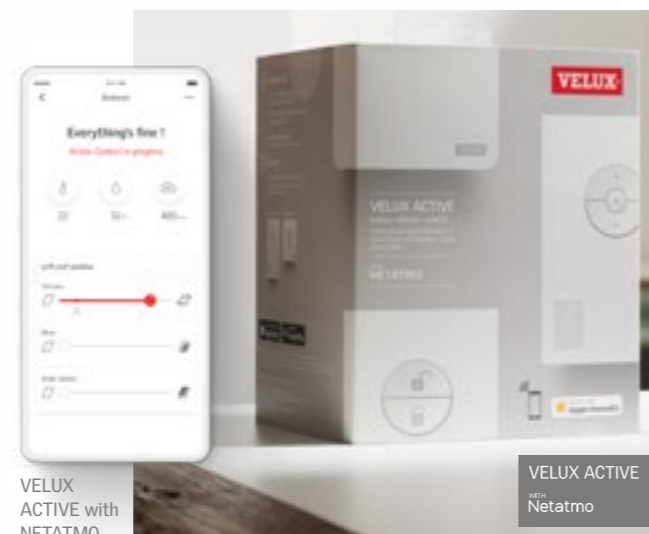

VELUX App Control

VELUX ACTIVE with NETATMO app

iPhone, iPod en iPad zijn geregistreerde handelsmerken van Apple Inc. Geregistreerd in de VS en andere landen. HomeKit is een handelsmerk van Apple Inc. Google en Google Play zijn handelsmerken van Google LLC.

We brengen
90%
van onze tijd
binnen door

VELUX externe
producten voor
warmtewering
verminderen de
warmte tot

95%

Daglicht verbetert
het leervermogen
van uw kinderen
tot wel

15%