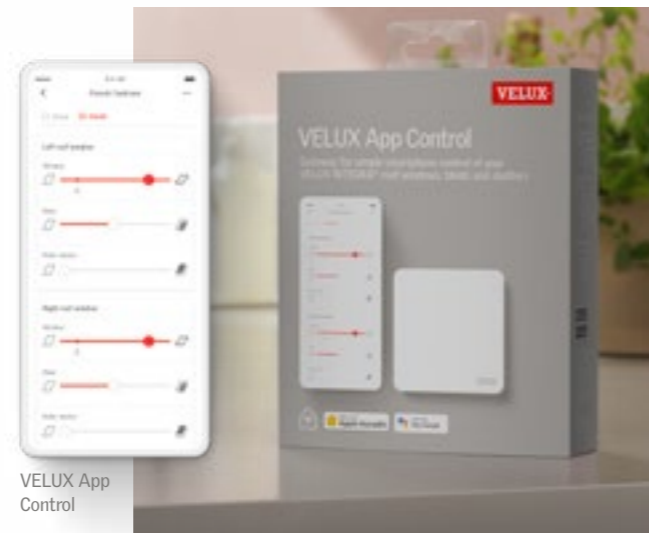

Bekijk meer op de volgende pagina of op velux.nl/integra

Dagelijkse woningverbetering met intelligente bedieningssystemen

Benut het volle potentieel van uw elektrische raamdecoratie, zonwering en rolluiken met VELUX intelligentebedieningssystemen: een collectie slimme oplossingen waarmee u eenvoudig controle kunt nemen over uw indoor comfort, zodat u optimaal geniet van de voordelen van daglicht en frisse lucht.

Lees verder op velux.nl/velux-app-control en velux.nl/active

VELUX App Control

Overall controle over uw binnenklimaat

Met VELUX App Control kunt u uw dakramen, raamdecoratie, zonwering en rolluiken openen of sluiten met slechts een veeg. U kunt uw elektrische VELUX producten ook groeperen om ze centraal aan te sturen.

- Compatibel met elektrische VELUX dakramen, raamdecoratie, zonwering en rolluiken
- Aanpasbare schema's
- Eenvoudig groeperen van producten
- Volledige bediening vanaf de smartphone-app
- Eenvoudige bediening met spraakbesturing
- Geïntegreerde databeveiliging

KIG 300 – € 108,26 excl. BTW
€ 131,- incl. BTW

VELUX App Control

VELUX ACTIVE with NETATMO

Automatisch een gezonder huis

Upgrade naar VELUX ACTIVE en kies voor naadloze bediening van uw elektrische VELUX producten met uw smartphone of spraakbesturing, waar u ook bent. U kunt het systeem ook laten vertrouwen op de geïntegreerde binnenklimaatssensoren en live weersvoorspellingen voor automatische bediening van dakramen en rolluiken, wat resulteert in een beter binnenklimaat voor u en uw huisgenoten.