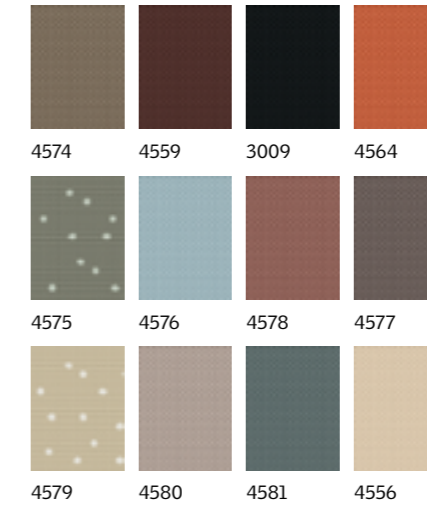

Kleur opties

Standard colours

Trendy kleuren

Altijd gecombineerd met wit plissé gordijn (1016)

Montage

- Snelle en eenvoudige montage door de voormonteerde beugels

Witte zijgeleiders voor raamdecoratie

- Om een raamdecoratie met witte zijgeleiders te bestellen, voegt u eenvoudig WL aan het einde van uw productcode toe.