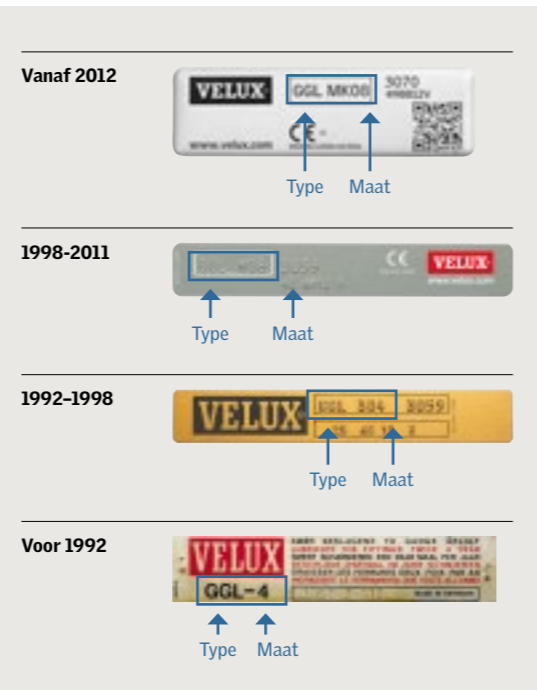

Bestel uw VELUX raamdecoratie in vijf eenvoudige stappen

1

Bekijk het type en het formaat van uw dakraam

U vindt het type en het formaat van uw dakraam op het typeplaatje, dat links of rechts op het kozijn zit als u uw dakraam opent.

Op de afbeelding hieronder ziet u de locatie van het typeplaatje.

2

Kies type raamdecoratie of zonwering

Bepaal welk soort raamdecoratie u wilt: verduistering, lichtregulering, warmte-wering, enz.

Ga naar het overzicht op pagina 16.

3

Kies type bediening

Kies voor handbediende raamdecoratie of bediening op netstroom of zonne-energie. Dit hangt af van het type dakraam en waar het dakraam zich bevindt.

4

Kies een kleur

Alle kleuren hebben een eigen kleurcode, die u kunt vinden op de relevante pagina's.

U kunt gratis kleur-stalen bestellen op veluxshop.nl

Let op: de exacte kleur kan afwijken van de gedrukte stalen.

5

Plaats uw bestelling

Bestel op veluxshop.nl of ga naar een van onze dealers of neem contact op met onze klantenservice.