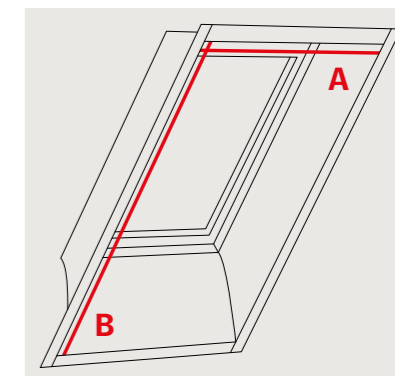

Insectenhor

Geniet van frisse lucht zonder insecten. De hor is eenvoudig te bedienen en kan worden gecombineerd met alle andere VELUX raamdecoratie of warmtewerende producten aan de buitenzijde van het dakraam.

- 100% insectenwerend materiaal
- Doorzichtig gaas belemmert uw zicht niet
- Duurzaam, windbestendig materiaal dat lang meegaat
- Witte zijgeleiding en cassette

Bepaal de juiste maat

- Meet de breedte van de binnenwand (A) en de hoogte (B) om de maatcode en prijs van uw insectenhor te zien.
- Als u twee hoogtes hebt (B) of hoogtes boven 2400 mm – zijn twee insectenhorren en een koppelsset ZOZ 157 SWL nodig.
- Bekijk de video over het exact inmeten van dit product en het bepalen van de juiste maat op www.velux.nl/zil.

- **BELANGRIJK:** Maatcodering voor de insectenhor verschilt met die van dakramen, meet daarom altijd (A) en (B) voordat u bestelt.

Montage

- Snelle en eenvoudige montage.

	A					
	CK02 CK06	FK08 FK08 FK08	MK06 MK06 MK10	PK25 PK06 PK10	SK06 SK06 SK10	UK04 UK10 UK10
	439-530 mm	531-640 mm	641-760 mm	761-922 mm	923-1120 mm	1121-1285 mm
0-1600 mm	ZIL CK02	ZIL FK08	ZIL MK06	ZIL PK25	ZIL SK06	ZIL UK04
	123,97 150,00	161,16 195,00	161,16 195,00	166,12 201,00	201,65 244,00	206,61 250,00
1601-2000 mm	ZIL CK06	ZIL FK08	ZIL MK06	ZIL PK06	ZIL SK06	ZIL UK10
	147,11 178,00	161,16 195,00	161,16 195,00	177,69 215,00	201,65 244,00	248,76 301,00
2001-2400 mm		ZIL FK08	ZIL MK10	ZIL PK10	ZIL SK10	ZIL UK10
	Speciale bestelling	161,16 195,00	194,21 235,00	204,96 248,00	233,88 283,00	248,76 301,00

Blauwe prijs is incl. btw. Zwarte prijs is excl. btw.

Alle prijzen in EUR (€)