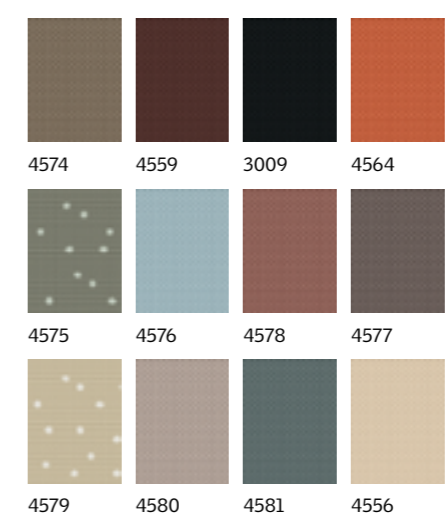

Kleur opties

Standaard kleuren

Trendy kleuren

Montage

- Snelle en eenvoudige montage door de voorgemonteerde beugels

Witte zijgeleiders voor raamdecoratie

- Om een raamdecoratie met witte zijgeleiders te bestellen, voegt u eenvoudig WL aan het einde van uw productcode toe.