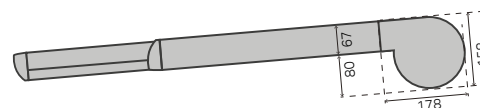

B126

B126 met extensie

Afmetingen en details

Breedte screen	Max 5 m
Breedte gekoppeld	Max 10 m
Motor	Somfy Sunilus io / Altus RTS
Bediening	Situo 1 io / Telis 1
Opties	
Standaard kleuren	

Informatie

De B126 creëert als het ware een schaduw dak op uw rechthoekige veranda's, serres en hellende glasoppervlakken. Een unieke optie is de telescopisch uitschuifbare extensie, die de schaduw tot 1,25 m voor de veranda verlegt. Het naar boven oprollen van het doek voorkomt het inrollen van bladeren en vuil. Afhankelijk van het type doek kan een veranda tot 6 m uitval / 5 m breed / 19 m² oppervlakte van schaduw worden voorzien. In een gekoppelde versie verdubbelt de maximale breedte tot 10 m en oppervlakte tot 38 m² (Acryl) of 36 m² (Soltis).

- Gemotoriseerde veranda-zonwering
- Telescopisch uitschuifbare extensie mogelijk tot 1,25 m
- Tot 19 m² schaduw, gekoppeld tot 38m²