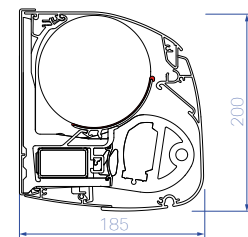

### Afmetingen en details

Afmetingen kast	H 200 mm x B 182 mm H 200 mm x B 185 mm
Breedte screen	Max 7,5 m
Breedte gekoppeld	Max 15 m
Uitval	3 m - 4 m
Motor	Somfy Sunilus io / Orea RTS
Bediening	Situo 1 io / Telis 1
Opties	