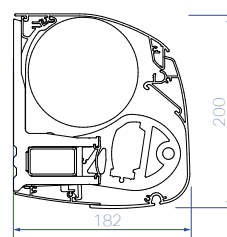

B35 (Prestige)

B35 Type K

Afmetingen en details

Afmetingen kast	H 200 mm x B 182 mm H 200 mm x B 185 mm
Breedte screen	Max 7,5 m
Breedte gekoppeld	Max 15 m
Uitval	3 m - 4 m
Motor	Somfy Sunilus io / Orea RTS
Bediening	Situo 1 io / Telis 1
Opties	

Standaard kleuren

Informatie

De B35 en B35 Prestige zijn brede windresistente zonnescermen. De Prestige is zelfs opgewassen tegen 6 Beaufort, met een uitval tot 4 meter.

Zoekt u een brede en windresistente zonwering, dan is de B35 (Prestige) ideaal. De B35 Prestige is ontworpen als een driebuissysteem dat voldoet aan de hoogste Europese CE norm voor windresistentie (EN 13561). Deze knikarmschermen weerstaan dan ook aan een windkracht tot 6 Beaufort met een uitval tot 4 m, zelfs bij een doek van 15 m uit één deel. Hieronder zit u zelfs bij sterke wind heel comfortabel.

- Krachtige knikarmen met 4 kabels
- Driebuissysteem met verstevigde draagbuis
- Maximale breedte van 15 m dankzij het koppelen van 2 knikarmschermen.
- Tot 4 m uitval
- De 'heavy duty' knikarmscherm