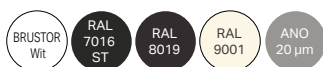

B25 / Elite / Prestige

B25

B25 Elite / Prestige

Afmetingen en details

Afmetingen kast	H 197 mm x B 140 mm H 220 mm x B 147 mm
Breedte screen	Min 2,05 m / Max 7 m
Breedte gekoppeld	Max 14 m
Uitval	1,5 m - 3,75 m
Motor	Somfy Sunilus io / Orea RTS
Bediening	Situo 1 io / Telis 1
Opties	

Standaard kleuren

Informatie

De B25 familie is verkrijgbaar in 3 verschillende uitvoeringen. U heeft bovendien de mogelijkheid om een volautomatische volant toe te voegen op de B25 Prestige. De B25 reeks past door zijn compacte design op elke gevel.

- Elegante afwerking met aluminium zijplaten zonder zichtbare schroeven
- Maximale breedte van 14 m dankzij het koppelen van 2 knikarmschermen.
- Volledig gesloten cassette
- Compact design