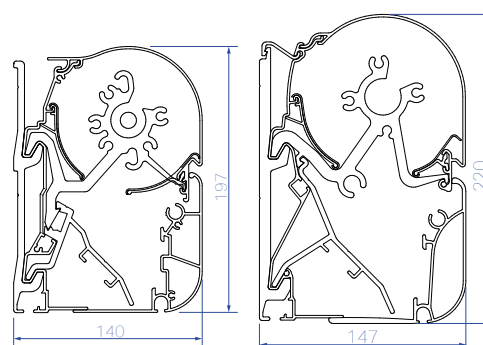

B25 / Elite / Prestige

B25

B25 Elite / Prestige

Afmetingen en details

Afmetingen kast	H 197 mm x B 140 mm H 220 mm x B 147 mm
Breedte screen	Min 2,05 m / Max 7 m
Breedte gekoppeld	Max 14 m
Uitval	1,5 m - 3,75 m
Motor	Somfy Sunilus io / Orea RTS
Bediening	Situo 1 io / Telis 1
Opties	

- Elegante afwerking met aluminium zijplaten zonder zichtbare schroeven
- Maximale breedte van 14 m dankzij het koppelen van 2 knikarmschermen.
- Volledig gesloten cassette
- Compact design