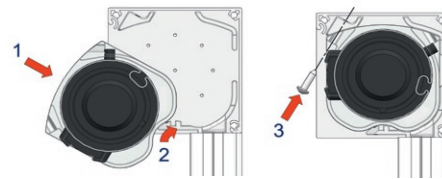

- in optie: meer dan 200 andere RAL kleuren

ENERGY SAVING SUN SYSTEMS

B-1100 C ZIP SCREEN

Windvaste en insectenwerende zonwering met motor

maximum breedte: 4,0m (gekoppeld: 7,2m breed) - maximum hoogte/uitval: 3,5m

profielkast 110mm x 110mm
onderlijst 28mm D x 42mm H

de doekas met motor kan
eenvoudig verwijderd worden

in optie: doekas met anti-kreukel-
profiel in zacht PVC

"clips" geleider
42mm D x 36mm B

koppelgeleider
42mm D x 36mm B