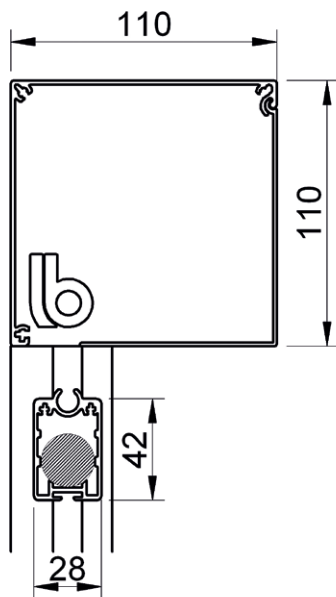

- in optie: meer dan 200 andere RAL kleuren

ENERGY SAVING SUN SYSTEMS

B-1100 C ZIP SCREEN

Windvaste en insectenwerende zonwering met motor

maximum breedte: 4,0m (gekoppeld: 7,2m breed) - maximum hoogte/uitval: 3,5m

profielkast 110mm x 110mm
onderlijst 28mm D x 42mm H

de doekas met motor kan
eenvoudig verwijderd worden

in optie: doekas met anti-kreukel-
profiel in zacht PVC

"clips" geleider
42mm D x 36mm B

koppelgeleider
42mm D x 36mm B

in optie: uitdikprofiel
10mm D x 33mm B