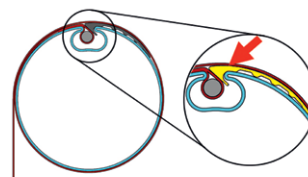

- in optie: meer dan 200 andere RAL kleuren

ENERGY SAVING SUN SYSTEMS

B-1100 C ZIP SCREEN

Windvaste en insectenwerende zonwering met motor

maximum breedte: 4,0m (gekoppeld: 7,2m breed) - maximum hoogte/uitval: 3,5m

profielkast 110mm x 110mm
onderlijst 28mm D x 42mm H

de doekas met motor kan
eenvoudig verwijderd worden

in optie: doekas met anti-kreukel-
profiel in zacht PVC

"clips" geleider
42mm D x 36mm B

koppelgeleider
42mm D x 36mm B