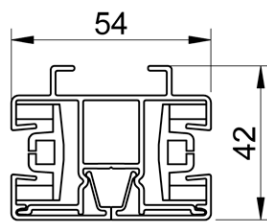

- in optie: meer dan 200 andere RAL kleuren

ENERGY SAVING SUN SYSTEMS

B-1100 C ZIP SCREEN

Windvaste en insectenwerende zonwering met motor

maximum breedte: 4,0m (gekoppeld: 7,2m breed) - maximum hoogte/uitval: 3,5m

profielkast 110mm x 110mm
onderlijst 28mm D x 42mm H

de doekas met motor kan
eenvoudig verwijderd worden

in optie: doekas met anti-kreukel-
profiel in zacht PVC

"clips" geleider
42mm D x 36mm B

koppelgeleider
42mm D x 36mm B

in optie: uitdikprofiel
10mm D x 33mm B