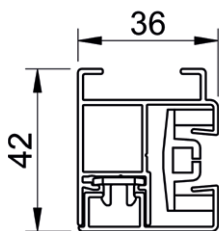

- in optie: meer dan 200 andere RAL kleuren

ENERGY SAVING SUN SYSTEMS

B-1100 C ZIP SCREEN

Windvaste en insectenwerende zonwering met motor

maximum breedte: 4,0m (gekoppeld: 7,2m breed) - maximum hoogte/uitval: 3,5m

profielkast 110mm x 110mm
onderlijst 28mm D x 42mm H

de doekas met motor kan
eenvoudig verwijderd worden

in optie: doekas met anti-kreukel-
profiel in zacht PVC

"clips" geleider
42mm D x 36mm B

koppelgeleider
42mm D x 36mm B

in optie: uitdikprofiel
10mm D x 33mm B