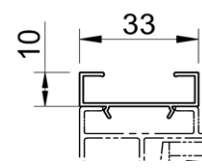

- in optie: meer dan 200 andere RAL kleuren

ENERGY SAVING SUN SYSTEMS

B-1100 C ZIP SCREEN

Windvaste en insectenwerende zonwering met motor

maximum breedte: 4,0m (gekoppeld: 7,2m breed) - maximum hoogte/uitval: 3,5m

profielkast 110mm x 110mm
onderlijst 28mm D x 42mm H

de doekas met motor kan
eenvoudig verwijderd worden

in optie: doekas met anti-kreukel-
profiel in zacht PVC

"clips" geleider
42mm D x 36mm B

koppelgeleider
42mm D x 36mm B

in optie: uitdikprofiel
10mm D x 33mm B