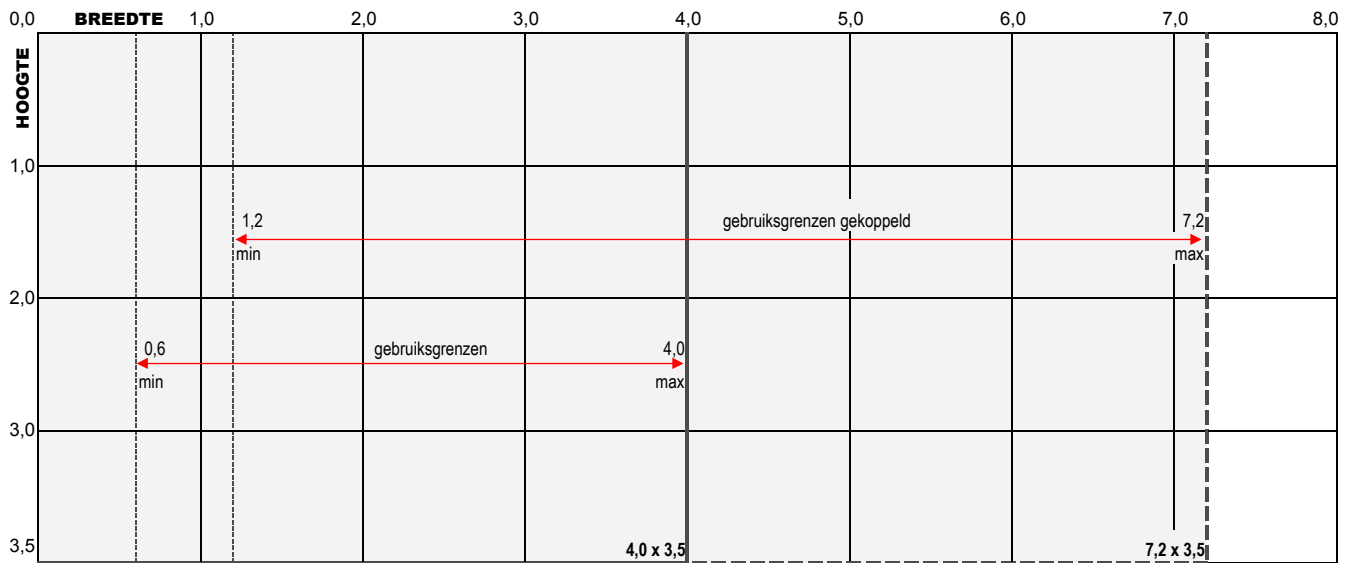

B-1100 C ZIP SCREEN

Windvaste en insectenwerende zonwering met motor

BRUSTOR
L.BRUTSAERT INNOVATOR IN SUN SYSTEMS

Kenmerken en voordelen

- screen met ZIP ritssysteem, windvast bij elke uitval en insectenwerend in volledig gesloten toestand
- breedte: minimum 0,6m - maximum 4,0m
- breedte gekoppeld: min. 1,2m - maximum 7,2m
- hoogte: maximum 3,5m
- strak en rechthoekig kastprofiel (11,0cm x 11,0cm)
- kastprofiel, geleiders en onderlijst in geëxtrudeerd aluminium
- verzinkte stalen rolas van Ø78mm
- Europese CE windklasse 3 (windkracht: 6 Beaufort)
- positieve en meetbare invloed op het EPB/EPC energieprestatie-peil van het gebouw
- in optie: anti-kreukelprofiel in zacht PVC op de rolas vermijdt horizontale lijntekeningen in het doek

- in optie: meer dan 200 andere RAL kleuren

ENERGY SAVING SUN SYSTEMS

B-1100 C ZIP SCREEN

Windvaste en insectenwerende zonwering met motor

maximum breedte: 4,0m (gekoppeld: 7,2m breed) - maximum hoogte/uitval: 3,5m