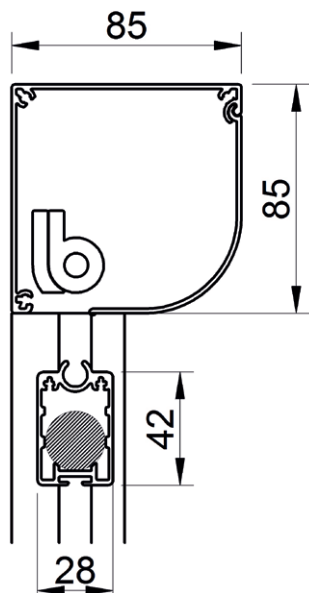

## Kenmerken en voordelen

- screen met ZIP ritssysteem, windvast bij elke uitval en insectenwerend in volledig gesloten toestand
- breedte: minimum 0,6m - maximum 3,6m
- breedte gekoppeld: min. 1,2m - maximum 7,2m
- hoogte: maximum 1,8m
- klassiek, half-afgerond kastprofiel (8,5cm x 8,5cm)
- kastprofiel, geleiders en onderlijst in geëxtrudeerd aluminium
- verzinkte stalen rolas van Ø63mm
- Europese CE windklasse 3 (windkracht: 6 Beaufort)
- positieve en meetbare invloed op het EPB/EPC energieprestatie-peil van het gebouw
- anti-kreukelprofiel in zacht PVC op de rol-as vermijdt horizontale lijntekeningen in het doek

## B-1085 ZIP Screen: max afmetingen en gebruiksgrenzen

maximum breedte: 3,6m (gekoppeld: 7,2m breed) - maximum hoogte/uitval: 1,8m

profielkast 85mm x 85mm  
onderlijst 28mm D x 42mm H

de doekas met motor kan  
eenvoudig verwijderd worden

standaard met rol-as met anti-  
kreukelprofiel in zacht PVC

"clips" geleider  
42mm D x 36mm B

koppelgeleider  
42mm D x 36mm B

in optie: uitdikprofiel  
10mm D x 33mm B