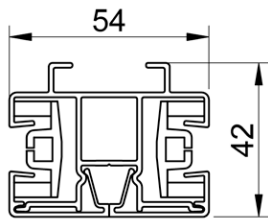

## B-1085 ZIP Screen: max afmetingen en gebruiksgrenzen

maximum breedte: 3,6m (gekoppeld: 7,2m breed) - maximum hoogte/uitval: 1,8m

profielkast 85mm x 85mm  
onderlijst 28mm D x 42mm H

de doekas met motor kan  
eenvoudig verwijderd worden

standaard met rol-as met anti-  
kreukelprofiel in zacht PVC

"clips" geleider  
42mm D x 36mm B

koppelgeleider  
42mm D x 36mm B

in optie: uitdikprofiel  
10mm D x 33mm B