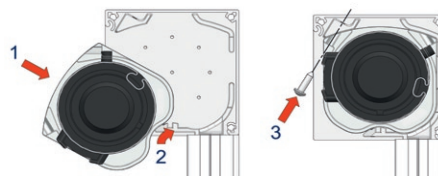

# B-1085 SR ZIP SCREEN

Windvaste en insectenwerende zonwering met motor

## B-1085 ZIP Screen: max afmetingen en gebruiksgrenzen

maximum breedte: 3,6m (gekoppeld: 7,2m breed) - maximum hoogte/uitval: 1,8m

profielkast 85mm x 85mm  
onderlijst 28mm D x 42mm H

de doekas met motor kan  
eenvoudig verwijderd worden