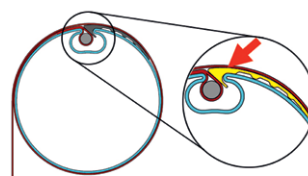

## B-1085 ZIP Screen: max afmetingen en gebruiksgrenzen

maximum breedte: 3,6m (gekoppeld: 7,2m breed) - maximum hoogte/uitval: 1,8m

profielkast 85mm x 85mm  
onderlijst 28mm D x 42mm H

de doekas met motor kan  
eenvoudig verwijderd worden

standaard met rol-as met anti-  
kreukelprofiel in zacht PVC

"clips" geleider  
42mm D x 36mm B

koppelgeleider  
42mm D x 36mm B

in optie: uitdikprofiel  
10mm D x 33mm B