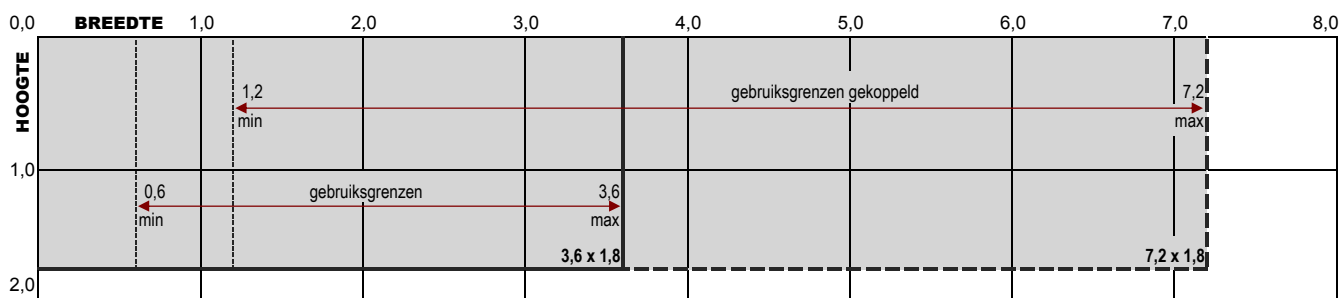

## Kenmerken en voordelen

- screen met ZIP ritssysteem, windvast bij elke uitval en insectenwerend in volledig gesloten toestand
- breedte: minimum 0,6m - maximum 3,6m
- breedte gekoppeld: min. 1,2m - maximum 7,2m
- hoogte: maximum 1,8m
- klassiek, half-afgerond kastprofiel (8,5cm x 8,5cm)
- kastprofiel, geleiders en onderlijst in geëxtrudeerd aluminium
- verzinkte stalen rolas van Ø63mm
- Europese CE windklasse 3 (windkracht: 6 Beaufort)
- positieve en meetbare invloed op het EPB/EPC energieprestatie-peil van het gebouw
- anti-kreukelprofiel in zacht PVC op de rol-as vermijdt horizontale lijntekeningen in het doek

## Kleuren

- standaard beschikbaar in volgende 5 kleuren:

- in optie: meer dan 200 andere RAL kleuren

**ENERGY SAVING SUN SYSTEMS**

## B-1085 ZIP Screen: max afmetingen en gebruiksgrenzen

maximum breedte: 3,6m (gekoppeld: 7,2m breed) - maximum hoogte/uitval: 1,8m

profielkast 85mm x 85mm  
onderlijst 28mm D x 42mm H

de doekas met motor kan  
eenvoudig verwijderd worden