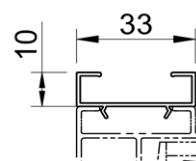

## B-1085 ZIP Screen: max afmetingen en gebruiksgrenzen

maximum breedte: 3,6m (gekoppeld: 7,2m breed) - maximum hoogte/uitval: 1,8m

profielkast 85mm x 85mm  
onderlijst 28mm D x 42mm H

de doekas met motor kan  
eenvoudig verwijderd worden

standaard met rol-as met anti-  
kreukelprofiel in zacht PVC

"clips" geleider  
42mm D x 36mm B

koppelgeleider  
42mm D x 36mm B

in optie: uitdikprofiel  
10mm D x 33mm B