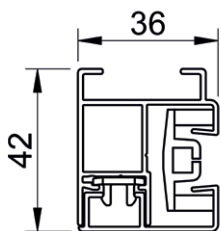

## B-1085 ZIP Screen: max afmetingen en gebruiksgrenzen

maximum breedte: 3,6m (gekoppeld: 7,2m breed) - maximum hoogte/uitval: 1,8m

profielkast 85mm x 85mm  
onderlijst 28mm D x 42mm H

de doekas met motor kan  
eenvoudig verwijderd worden

standaard met rol-as met anti-  
kreukelprofiel in zacht PVC

"clips" geleider  
42mm D x 36mm B

koppelgeleider  
42mm D x 36mm B

in optie: uitdikprofiel  
10mm D x 33mm B