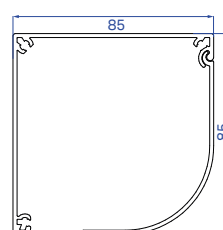

B1085 ZIP

B1085 SR

B1085 C

Afmetingen en details

Afmetingen kast	H 85 mm x B 85 mm
Hoogte screen	Max 1,8 m
Breedte screen	Min 0,8 m / Max 3,6 m
Breedte gekoppeld	Min 1,6 m / Max 7,2 m
Motor	Somfy Sunilus io / Altus RTS
Bediening	Situo 1 io / Telis 1

Opties

Standaard kleuren

Informatie

De B1085, B1100 en B1350 ZIP zijn extreem windvaste, zon- en insectenwerende screens. Het unieke ritssysteem houdt het doek op elke hoogte in de zijgeleider. De ZIPscreen beantwoordt aan de hoogste windclassificatie. U heeft de keuze tussen een ronde of vierkante behuizing afhankelijk van de hoogte van de screen. Het maximale doekoppervlak van de ZIPscreen kan tot maar liefst 18 m² oplopen. De ZIPscreen is ook in een gekoppelde versie beschikbaar.