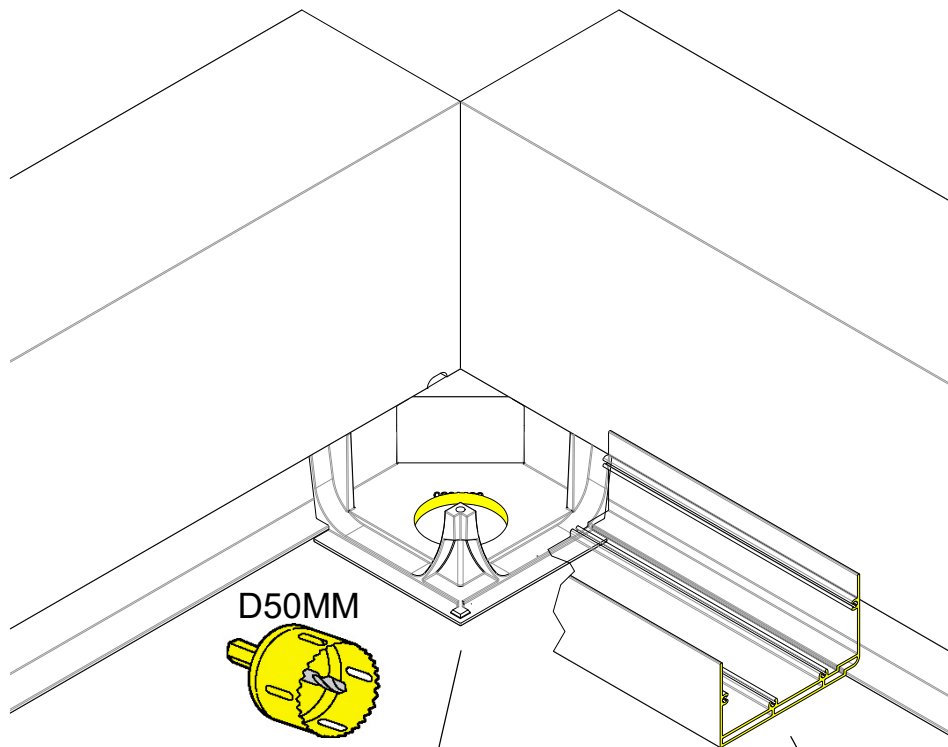

- Heatstrip
- 2400 Watt (350°C!)
 - 240 V-AC
 - IPX5
 - 1,6m (kabel/cable/câble/Kabel)
 - 1364x165x48 / 8kg

- LED-SPOT
- 4,5 Watt
 - 24 V-DC
 - 3000K
 - 380lm
 - 10m (kabel/cable/câble/Kabel)
 - IP54
 - D52 x 28mm

Oversteek deurpaal
Décalage profil de porte
Offset door profile

Frame only

1900939

D50MM

PVC
D50

Positie doekrolsteunen
Position supports de tube d'enroulement
Position rollertubesupports

Screen/PVC zonder venster
 Screen/PVC without window
 Screen/PVC sans fenêtre