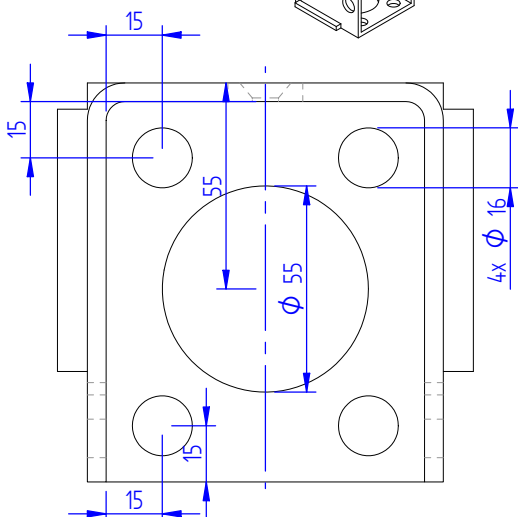

Grondbevestiging
groundfixation
Fixation au sol
Grundbefestigung