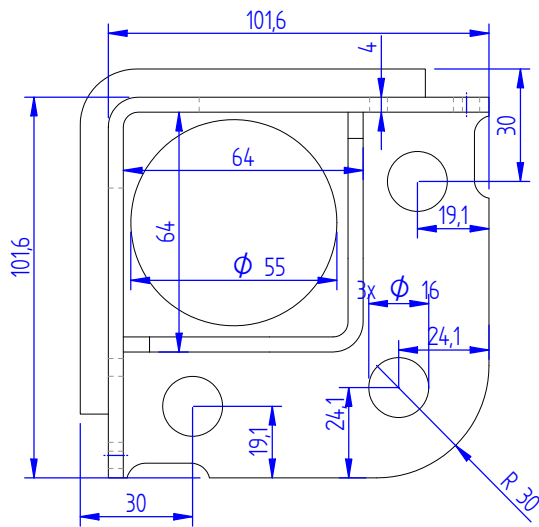

Grondbevestiging
groundfixation
Fixation au sol
Grundbefestigung