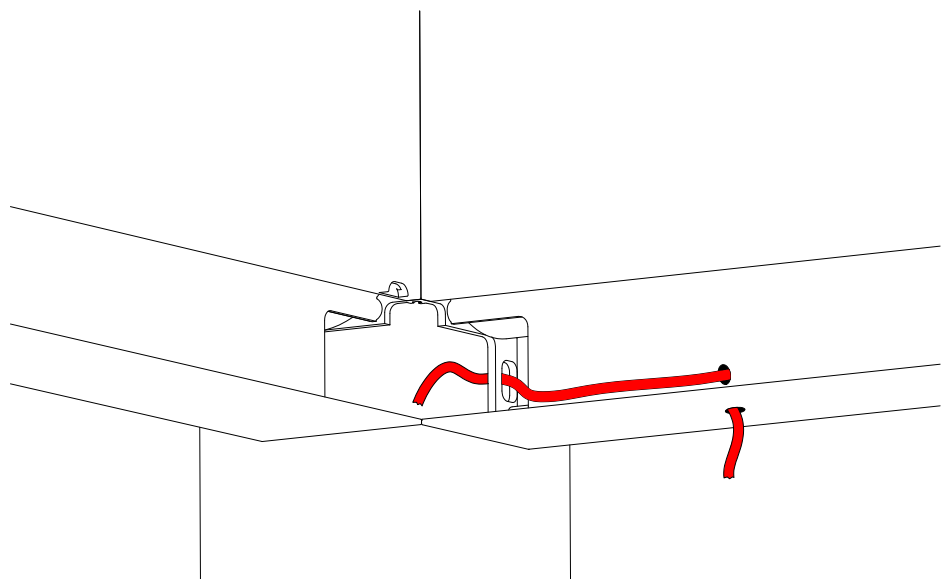

Oversteek deurpaal
Décalage profil de porte
Offset door profile

Frame only

1900939

D50MM

PVC
D50

Positie doekrolsteunen
Position supports de tube d'enroulement
Position rollertubesupports

Screen/PVC zonder venster
 Screen/PVC without window
 Screen/PVC sans fenêtre

Screen/PVC met venster
 Screen/PVC with window
 Screen/PVC avec fenêtre

"Lock Cover Mainhousing"

Verwarming
Heater
Chauffage
Heizung

DIN7504
ST4,2x13

Ano + Zwart
Ano + Black
Ano + Noir
Ano + Schwarz

kabel/cable/câble

Grondbevestiging
groundfixation
Fixation au sol
Grundbefestigung

Grondbevestiging
groundfixation
Fixation au sol
Grundbefestigung

Cover Mainhousing

Wateruitloop korte paal
Water exit short pole
Sortie d'eau poteau court
Wasserabfluss kurzer pfosten