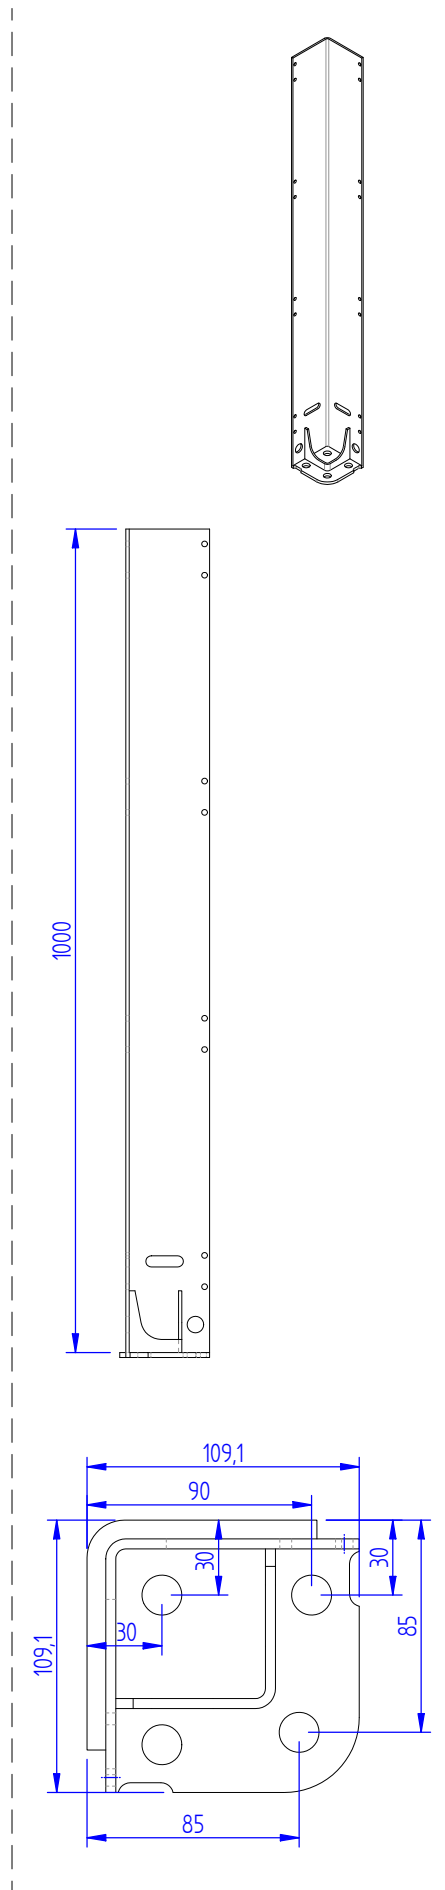

Grondbevestiging
groundfixation
Fixation au sol
Grundbefestigung