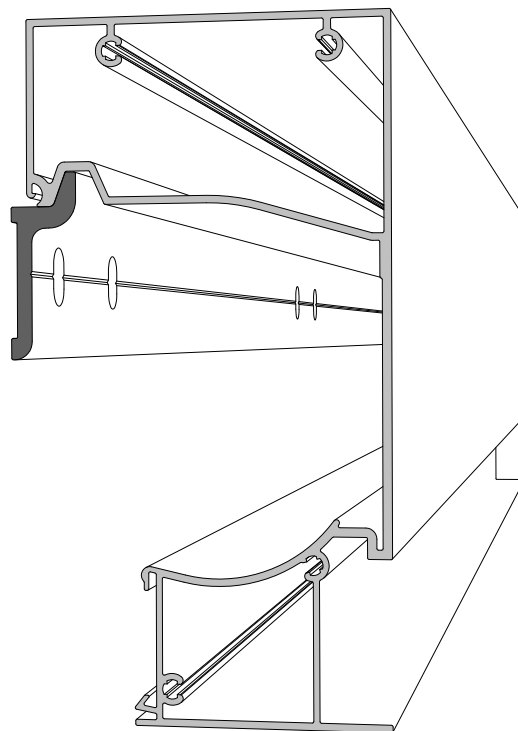

**Doorsnedes
Cross-sections
Sections
Durchschnitte**

**Grondbevestiging
groundfixation
Fixation au sol
Grundbefestigung**

Pole support (std)
Support de poteau (std)
Pfeostenstutz (std)

Grondanker
Ground anchor
Pied fixe à enterrer
Grundanker

Vloerplaat 20x20cm
Floorplate 20x20cm
Plaque de sol 20x20cm
Bodenplatte 20x20cm

Muurbevestiging
Wall fixation
Fixation murale
Fassadenmontage

Hoekstukken
Corner pieces
Pièces cornières
Winkel

Openingsrichting van de lamellen
Opening direction of the louvres
Sens d'ouverture des lames
Öffnungsrichtung der Lamellen

Lamellen open 90°
Louvres open 90°
Lames ouvertes 90°
Lamellen offen 90°

**Opvulprofielen
Fixed profiles
Profils de rattrapage / Lames Fixes
Feste Profile**

Asjes van de lamellen

Louvre axles

Les axes des lames