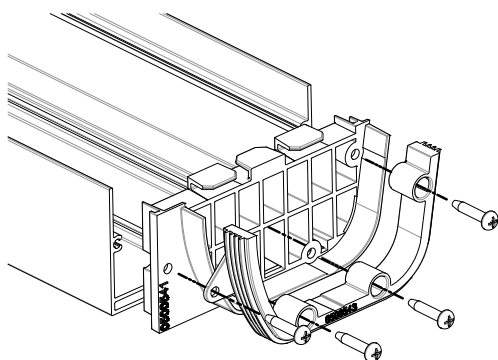

**Doorsnedes
Cross-sections
Sections
Durchschnitte**

**Grondbevestiging
groundfixation
Fixation au sol
Grundbefestigung**

Pole support (std)
Support de poteau (std)
Pfeostenstutz (std)

Grondanker
Ground anchor
Pied fixe à enterrer
Grundanker

Vloerplaat 20x20cm
Floorplate 20x20cm
Plaque de sol 20x20cm
Bodenplatte 20x20cm

Muurbevestiging
Wall fixation
Fixation murale
Fassadenmontage

Hoekstukken
Corner pieces
Pièces cornières
Winkel

Openingsrichting van de lamellen
Opening direction of the louvres
Sens d'ouverture des lames
Öffnungsrichtung der Lamellen

Lamellen open 90°
Louvres open 90°
Lames ouvertes 90°
Lamellen offen 90°

**Opvulprofielen
Fixed profiles
Profils de rattrapage / Lames Fixes
Feste Profile**

Asjes van de lamellen

Louvre axles

Les axes des lames

- Heatstrip
- 2400 Watt (350°C!)
 - 240 V-AC
 - IPX5
 - 1,6m (kabel/cable/câble/Kabel)
 - 1364x165x48 / 8kg

- LED-SPOT
- 4,5 Watt
 - 24 V-DC
 - 3000K
 - 380lm
 - 10m (kabel/cable/câble/Kabel)
 - IP54
 - D52 x 28mm