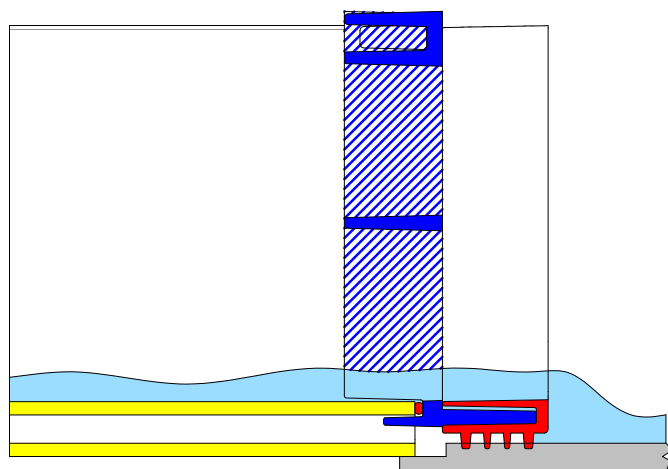

**Doorsnedes
Cross-sections
Sections
Durchschnitte**

**Grondbevestiging
groundfixation
Fixation au sol
Grundbefestigung**

Pole support (std)
Support de poteau (std)
Pfeostenstutz (std)

Grondanker
Ground anchor
Pied fixe à enterrer
Grundanker

Vloerplaat 20x20cm
Floorplate 20x20cm
Plaque de sol 20x20cm
Bodenplatte 20x20cm

Muurbevestiging
Wall fixation
Fixation murale
Fassadenmontage

Hoekstukken
Corner pieces
Pièces cornières
Winkel

Openingsrichting van de lamellen
Opening direction of the louvres
Sens d'ouverture des lames
Öffnungsrichtung der Lamellen

Lamellen open 90°
Louvres open 90°
Lames ouvertes 90°
Lamellen offen 90°

**Opvulprofielen
Fixed profiles
Profils de rattrapage / Lames Fixes
Feste Profile**

Asjes van de lamellen

Louvre axles

Les axes des lames

- Heatstrip
- 2400 Watt (350°C!)
 - 240 V-AC
 - IPX5
 - 1,6m (kabel/cable/câble/Kabel)
 - 1364x165x48 / 8kg

- LED-SPOT
- 4,5 Watt
 - 24 V-DC
 - 3000K
 - 380lm
 - 10m (kabel/cable/câble/Kabel)
 - IP54
 - D52 x 28mm