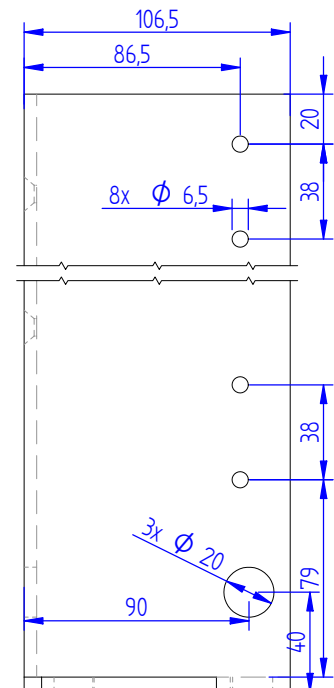

Grondbevestiging
groundfixation
Fixation au sol
Grundbefestigung