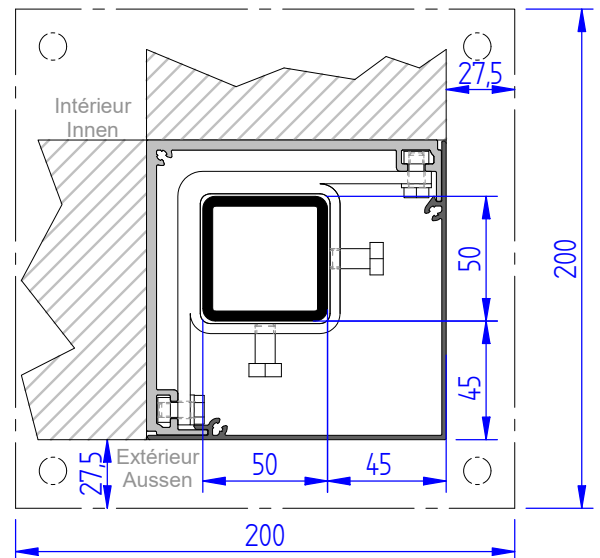

**Doorsnedes
Cross-sections
Sections
Durchschnitte**

**Grondbevestiging
groundfixation
Fixation au sol
Grundbefestigung**

Pole support (std)
Support de poteau (std)
Pfeostenstutz (std)

Grondanker
Ground anchor
Pied fixe à enterrer
Grundanker

Vloerplaat 20x20cm
Floorplate 20x20cm
Plaque de sol 20x20cm
Bodenplatte 20x20cm

Muurbevestiging
Wall fixation
Fixation murale
Fassadenmontage

Hoekstukken
Corner pieces
Pièces cornières
Winkel

Openingsrichting van de lamellen
Opening direction of the louvres
Sens d'ouverture des lames
Öffnungsrichtung der Lamellen

Lamellen open 90°
Louvres open 90°
Lames ouvertes 90°
Lamellen offen 90°

**Opvulprofielen
Fixed profiles
Profils de rattrapage / Lames Fixes
Feste Profile**

Asjes van de lamellen

Louvre axles

Les axes des lames

- Heatstrip
- 2400 Watt (350°C!)
 - 240 V-AC
 - IPX5
 - 1,6m (kabel/cable/câble/Kabel)
 - 1364x165x48 / 8kg

- LED-SPOT
- 4,5 Watt
 - 24 V-DC
 - 3000K
 - 380lm
 - 10m (kabel/cable/câble/Kabel)
 - IP54
 - D52 x 28mm