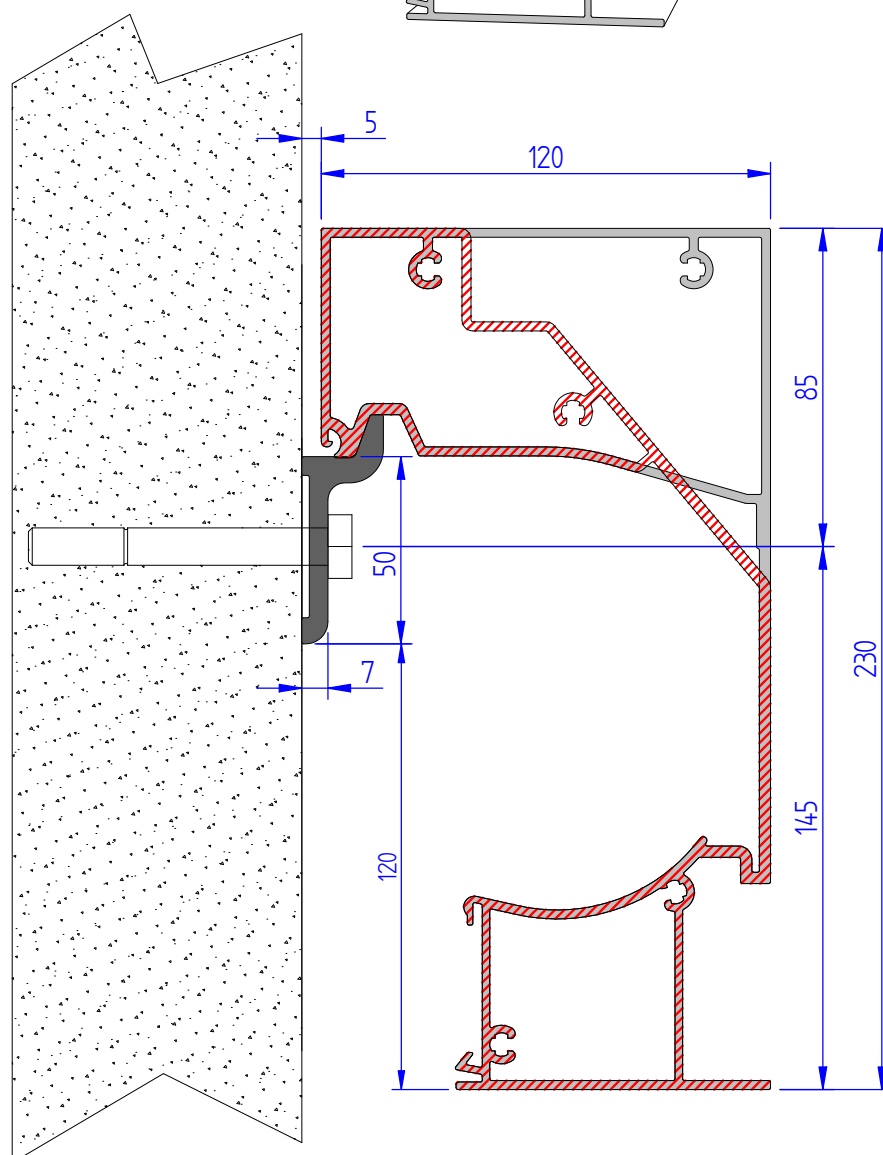

**Doorsnedes
Cross-sections
Sections
Durchschnitte**

**Grondbevestiging
groundfixation
Fixation au sol
Grundbefestigung**

Pole support (std)
Support de poteau (std)
Pfeostenstutz (std)

Grondanker
Ground anchor
Pied fixe à enterrer
Grundanker

Vloerplaat 20x20cm
Floorplate 20x20cm
Plaque de sol 20x20cm
Bodenplatte 20x20cm

Muurbevestiging
Wall fixation
Fixation murale
Fassadenmontage

Hoekstukken
Corner pieces
Pièces cornières
Winkel

Openingsrichting van de lamellen
Opening direction of the louvres
Sens d'ouverture des lames
Öffnungsrichtung der Lamellen

Lamellen open 90°
Louvres open 90°
Lames ouvertes 90°
Lamellen offen 90°

**Opvulprofielen
Fixed profiles
Profils de rattrapage / Lames Fixes
Feste Profile**

Asjes van de lamellen

Louvre axles

Les axes des lames

- Heatstrip
- 2400 Watt (350°C!)
 - 240 V-AC
 - IPX5
 - 1,6m (kabel/cable/câble/Kabel)
 - 1364x165x48 / 8kg

- LED-SPOT
- 4,5 Watt
 - 24 V-DC
 - 3000K
 - 380lm
 - 10m (kabel/cable/câble/Kabel)
 - IP54
 - D52 x 28mm