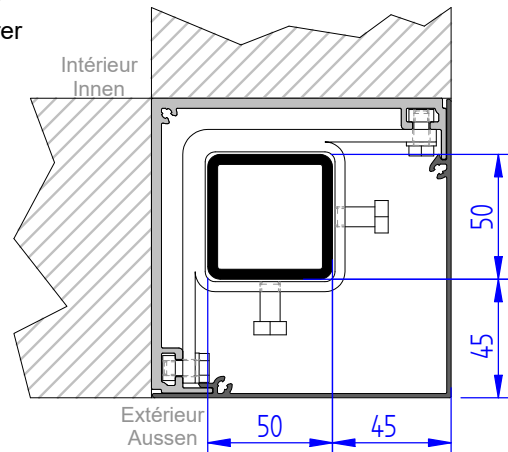

**Doorsnedes
Cross-sections
Sections
Durchschnitte**

**Grondbevestiging
groundfixation
Fixation au sol
Grundbefestigung**

Pole support (std)
Support de poteau (std)
Pfeostenstutz (std)

Grondanker
Ground anchor
Pied fixe à enterrer
Grundanker

Vloerplaat 20x20cm
Floorplate 20x20cm
Plaque de sol 20x20cm
Bodenplatte 20x20cm

Muurbevestiging
Wall fixation
Fixation murale
Fassadenmontage

Hoekstukken
Corner pieces
Pièces cornières
Winkel

Openingsrichting van de lamellen
Opening direction of the louvres
Sens d'ouverture des lames
Öffnungsrichtung der Lamellen

Lamellen open 90°
Louvres open 90°
Lames ouvertes 90°
Lamellen offen 90°

**Opvulprofielen
Fixed profiles
Profils de rattrapage / Lames Fixes
Feste Profile**

Asjes van de lamellen

Louvre axles

Les axes des lames

- Heatstrip
- 2400 Watt (350°C!)
 - 240 V-AC
 - IPX5
 - 1,6m (kabel/cable/câble/Kabel)
 - 1364x165x48 / 8kg

- LED-SPOT
- 4,5 Watt
 - 24 V-DC
 - 3000K
 - 380lm
 - 10m (kabel/cable/câble/Kabel)
 - IP54
 - D52 x 28mm