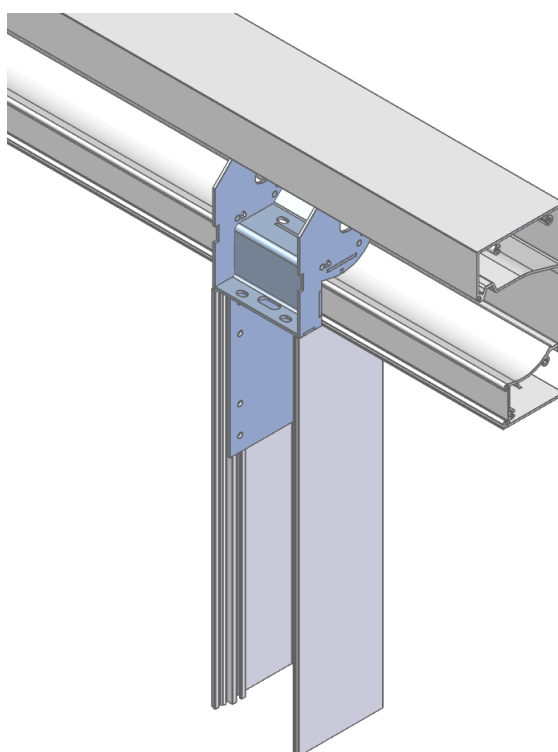

- Heatstrip
- 2400 Watt (350°C!)
 - 240 V-AC
 - IPX5
 - 1,6m (kabel/cable/câble/Kabel)
 - 1364x165x48 / 8kg

- LED-SPOT
- 4,5 Watt
 - 24 V-DC
 - 3000K
 - 380lm
 - 10m (kabel/cable/câble/Kabel)
 - IP54
 - D52 x 28mm

Oversteek deurpaal
Décalage profil de porte
Offset door profile

Frame only

1900939

D50MM

PVC
D50

Positie doekrolsteunen
Position supports de tube d'enroulement
Position rollertubesupports

Screen/PVC zonder venster
 Screen/PVC without window
 Screen/PVC sans fenêtre