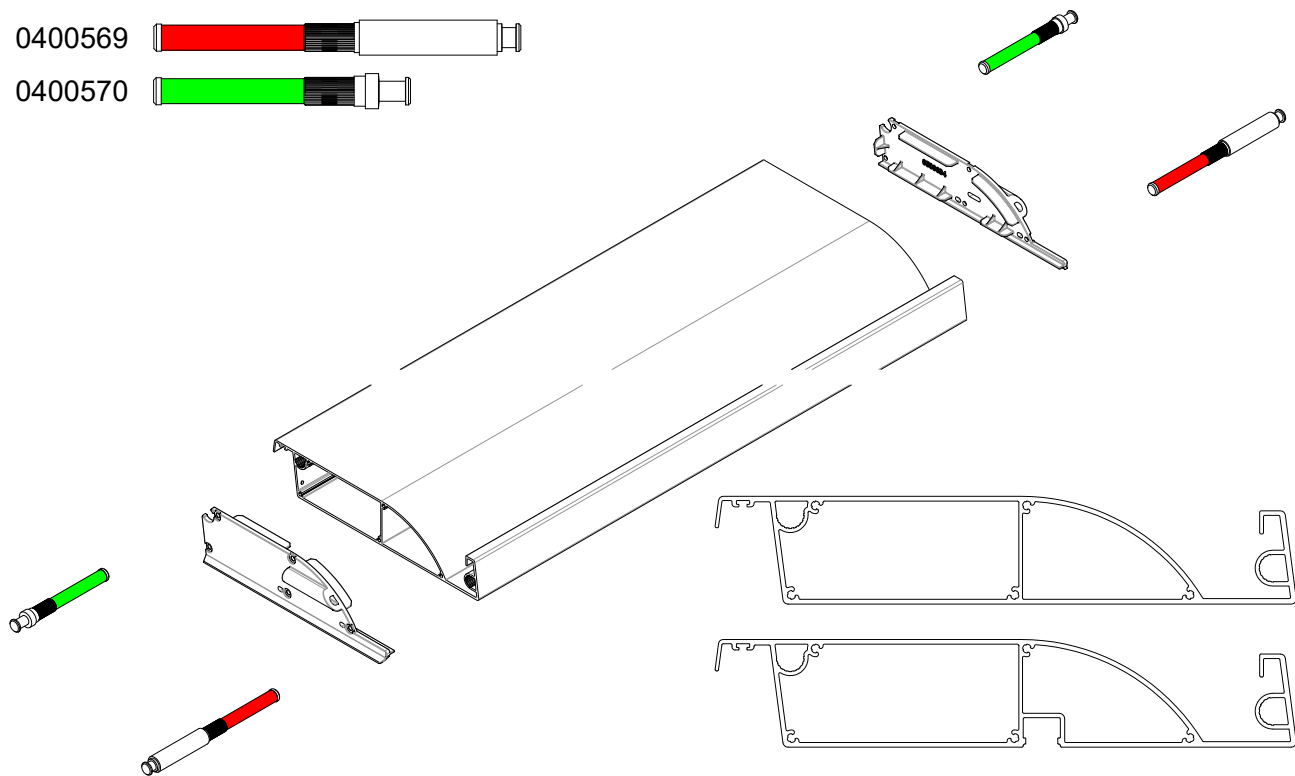

Asjes van de lamellen

Louvre axles

Les axes des lames

Lamellenwellen

Basic positions