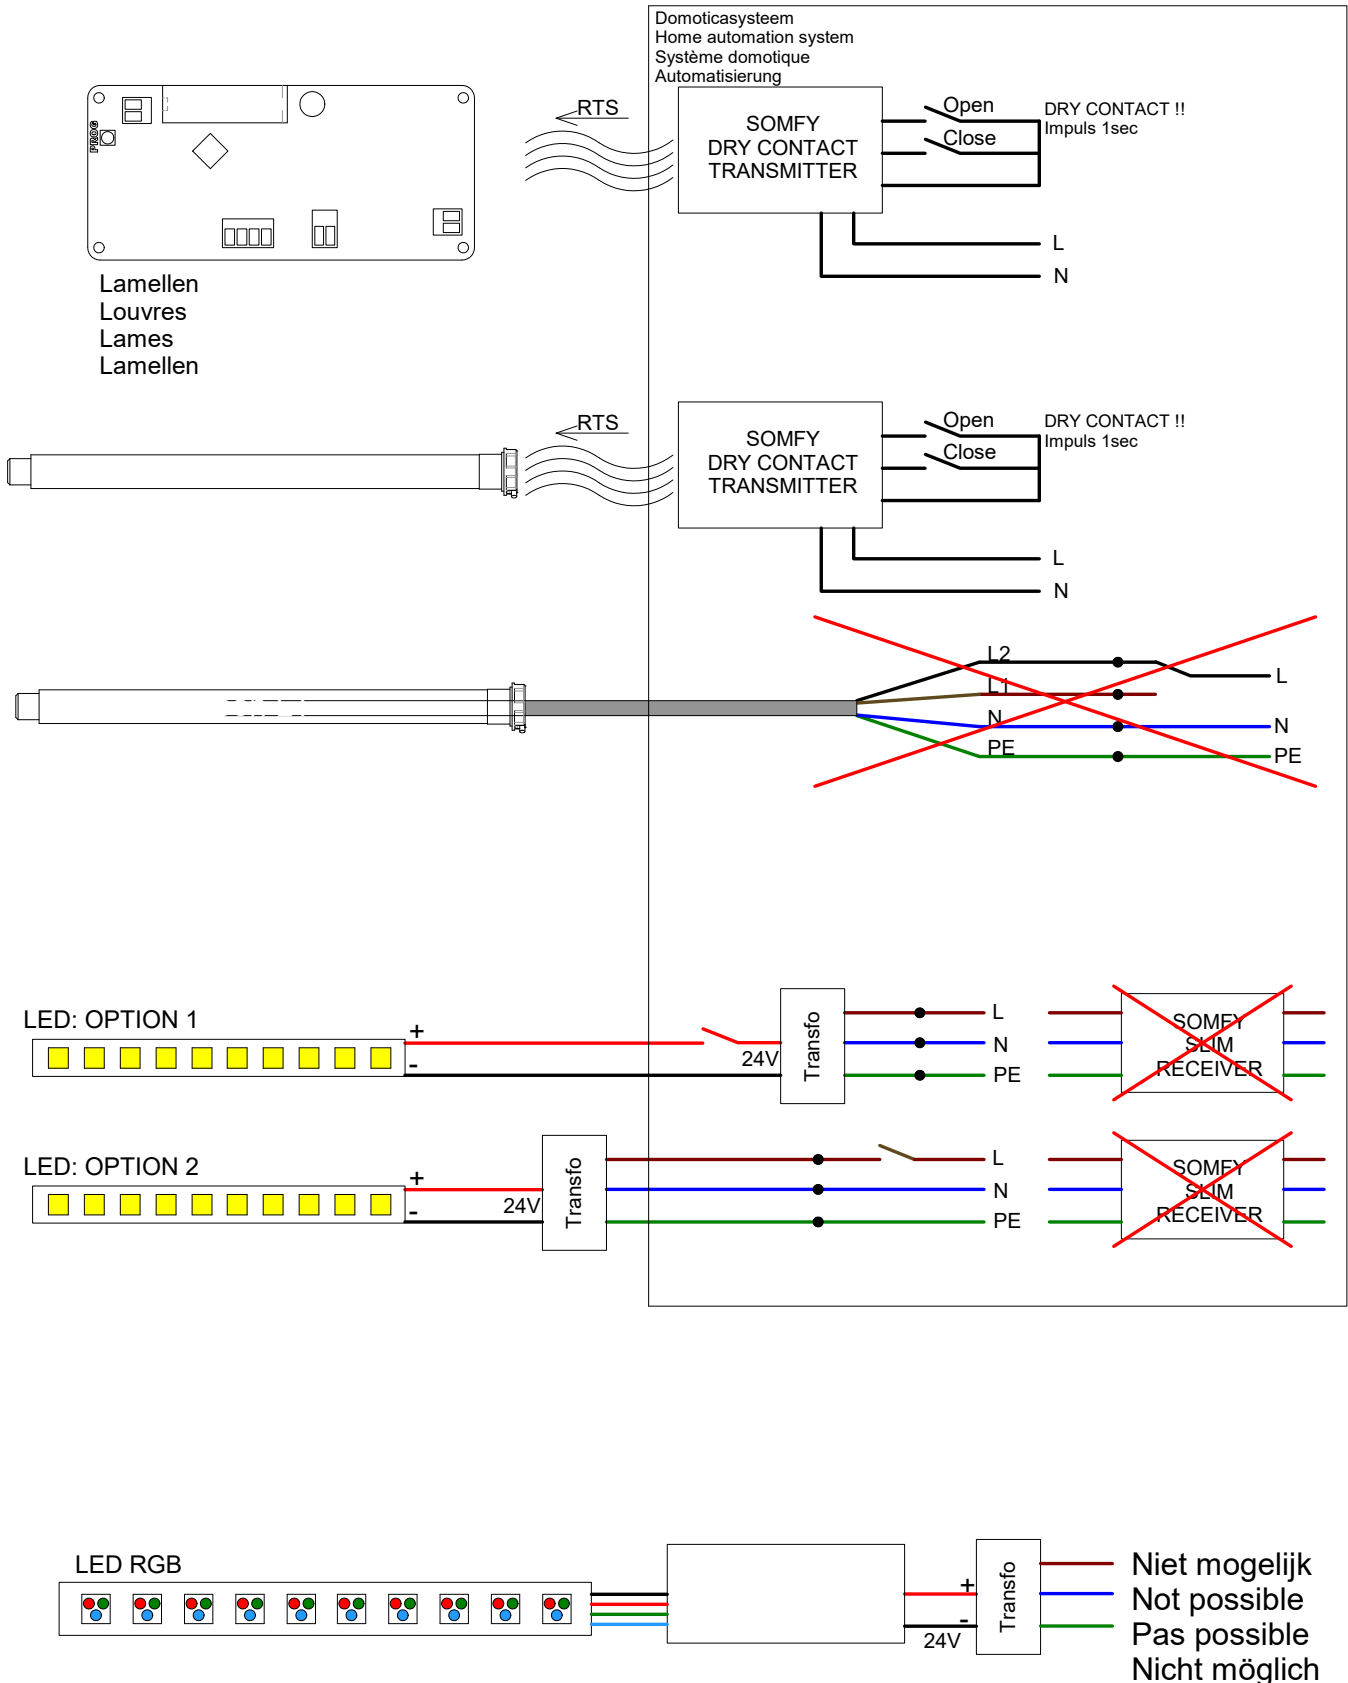

**Domoticasysteem
Home automation system
Système domotique
Automatisierung**