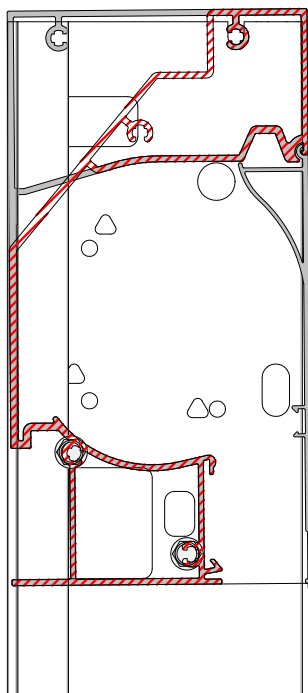

Cover Mainhousing