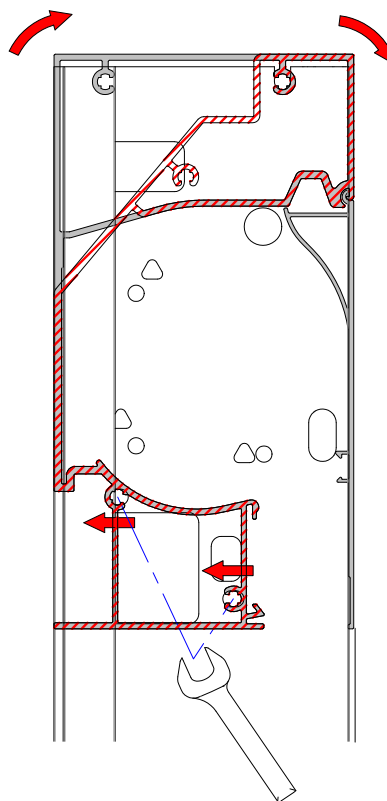

- Heatstrip
- 2400 Watt (350°C!)
 - 240 V-AC
 - IPX5
 - 1,6m (kabel/cable/câble/Kabel)
 - 1364x165x48 / 8kg

- LED-SPOT
- 4,5 Watt
 - 24 V-DC
 - 3000K
 - 380lm
 - 10m (kabel/cable/câble/Kabel)
 - IP54
 - D52 x 28mm

Oversteek deurpaal
Décalage profil de porte
Offset door profile

Frame only

1900939

D50MM

PVC
D50

Positie doekrolsteunen
Position supports de tube d'enroulement
Position rollertubesupports

Screen/PVC zonder venster
 Screen/PVC without window
 Screen/PVC sans fenêtre

Screen/PVC met venster
 Screen/PVC with window
 Screen/PVC avec fenêtre

"Lock Cover Mainhousing"

Verwarming
Heater
Chauffage
Heizung

DIN7504
ST4,2x13

Ano + Zwart
Ano + Black
Ano + Noir
Ano + Schwarz

kabel/cable/câble

Grondbevestiging
groundfixation
Fixation au sol
Grundbefestigung

Grondbevestiging
groundfixation
Fixation au sol
Grundbefestigung

Cover Mainhousing

Wateruitloop korte paal
Water exit short pole
Sortie d'eau poteau court
Wasserabfluss kurzer pfosten