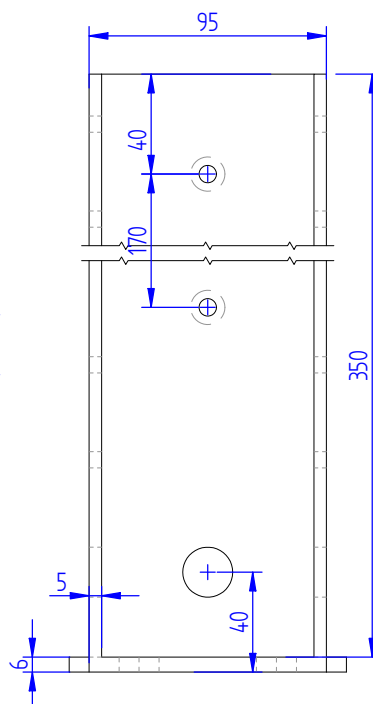

Grondbevestiging
groundfixation
Fixation au sol
Grundbefestigung