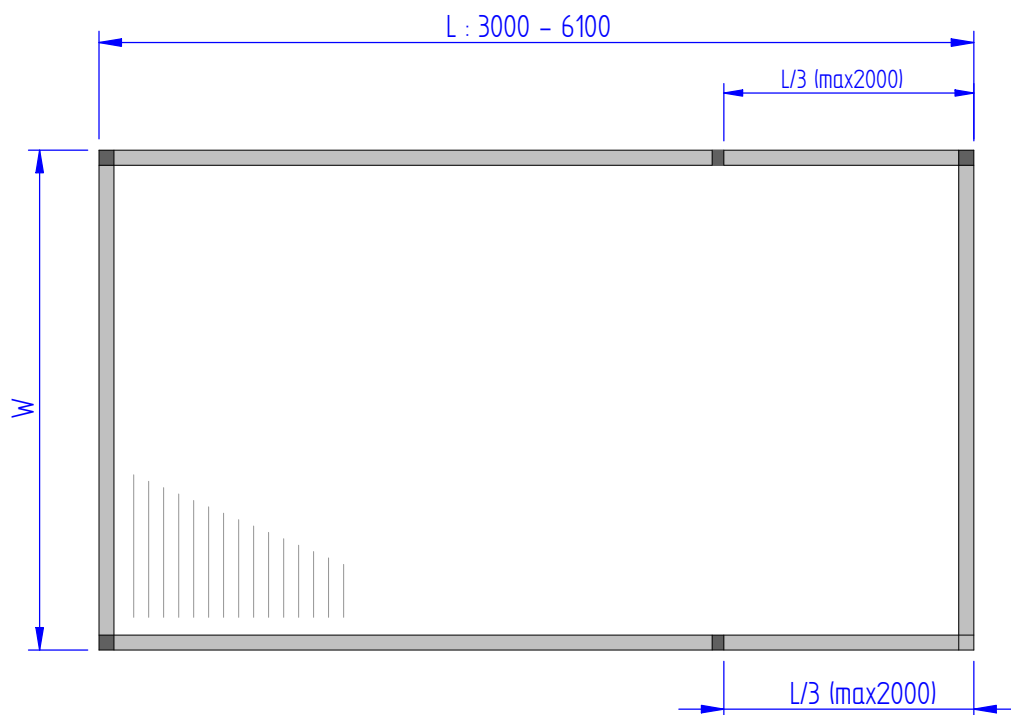

Oversteek deurpaal
Décalage profil de porte
Offset door profile