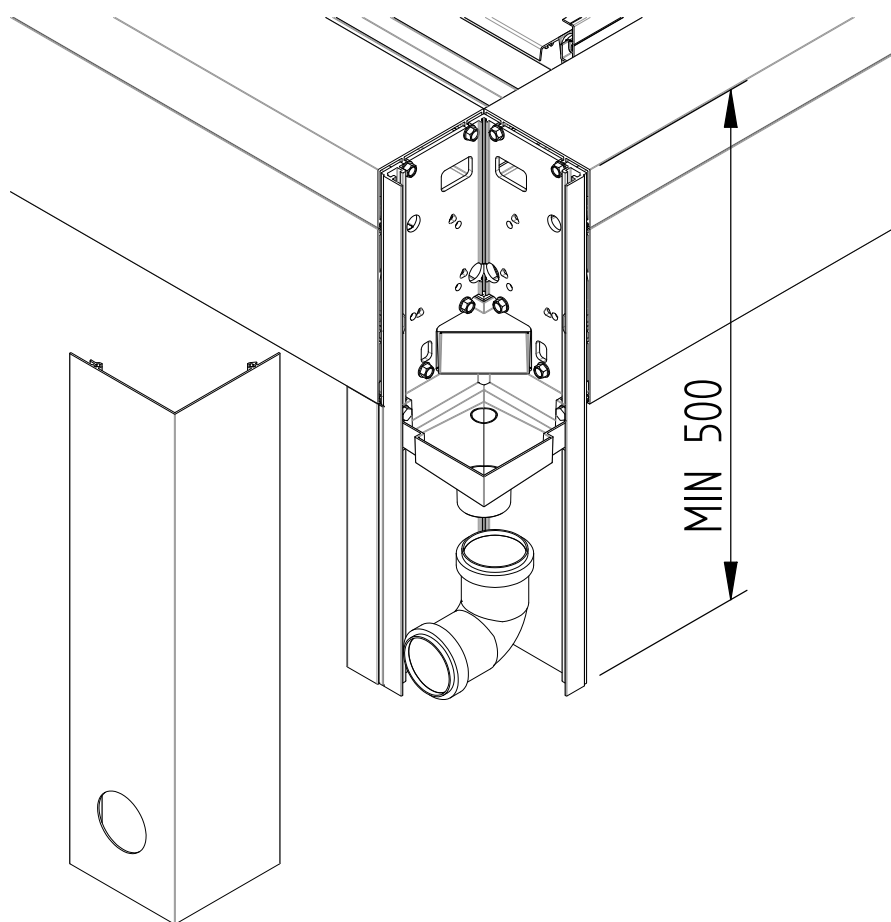

Wateruitloop korte paal
Water exit short pole
Sortie d'eau poteau court
Wasserabfluss kurzer pfosten