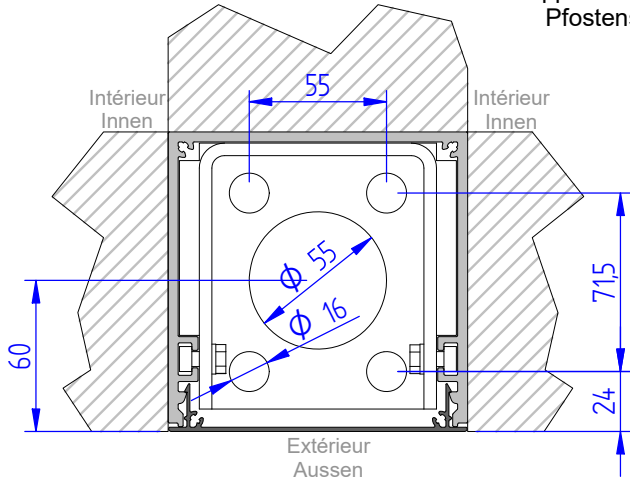

**Doorsnedes
Cross-sections
Sections
Durchschnitte**

**Grondbevestiging
groundfixation
Fixation au sol
Grundbefestigung**

Pole support (std)
Support de poteau (std)
Pfeostenstutz (std)

Grondanker
Ground anchor
Pied fixe à enterrer
Grundanker

Vloerplaat 20x20cm
Floorplate 20x20cm
Plaque de sol 20x20cm
Bodenplatte 20x20cm

Muurbevestiging
Wall fixation
Fixation murale
Fassadenmontage

Hoekstukken
Corner pieces
Pièces cornières
Winkel

Openingsrichting van de lamellen
Opening direction of the louvres
Sens d'ouverture des lames
Öffnungsrichtung der Lamellen

Lamellen open 90°
Louvres open 90°
Lames ouvertes 90°
Lamellen offen 90°

**Opvulprofielen
Fixed profiles
Profils de rattrapage / Lames Fixes
Feste Profile**

Asjes van de lamellen

Louvre axles

Les axes des lames

- Heatstrip
- 2400 Watt (350°C!)
 - 240 V-AC
 - IPX5
 - 1,6m (kabel/cable/câble/Kabel)
 - 1364x165x48 / 8kg

- LED-SPOT
- 4,5 Watt
 - 24 V-DC
 - 3000K
 - 380lm
 - 10m (kabel/cable/câble/Kabel)
 - IP54
 - D52 x 28mm