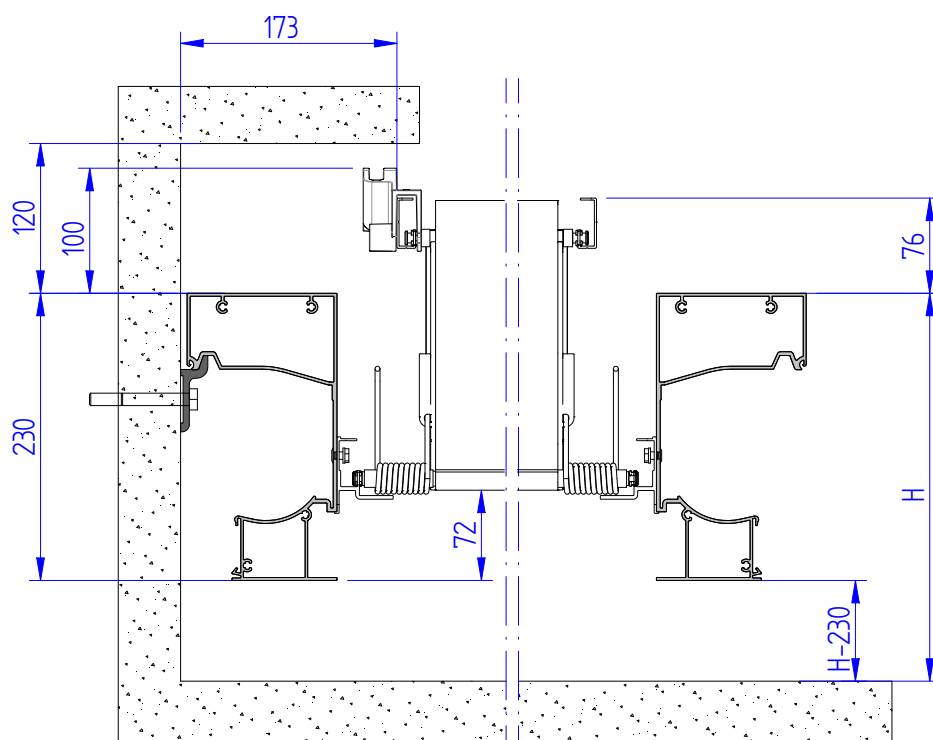

Vloerplaat 20x20cm
Floorplate 20x20cm
Plaque de sol 20x20cm
Bodenplatte 20x20cm

Muurbevestiging
Wall fixation
Fixation murale
Fassadenmontage

Hoekstukken
Corner pieces
Pièces cornières
Winkel

Openingsrichting van de lamellen
Opening direction of the louvres
Sens d'ouverture des lames
Öffnungsrichtung der Lamellen

Lamellen open 90°
Louvres open 90°
Lames ouvertes 90°
Lamellen offen 90°

**Opvulprofielen
Fixed profiles
Profils de rattrapage / Lames Fixes
Feste Profile**

Asjes van de lamellen

Louvre axles

Les axes des lames

- Heatstrip
- 2400 Watt (350°C!)
 - 240 V-AC
 - IPX5
 - 1,6m (kabel/cable/câble/Kabel)
 - 1364x165x48 / 8kg

- LED-SPOT
- 4,5 Watt
 - 24 V-DC
 - 3000K
 - 380lm
 - 10m (kabel/cable/câble/Kabel)
 - IP54
 - D52 x 28mm