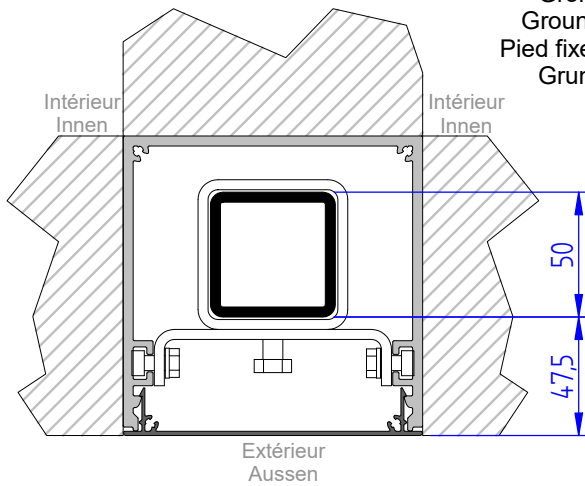

**Doorsnedes
Cross-sections
Sections
Durchschnitte**

**Grondbevestiging
groundfixation
Fixation au sol
Grundbefestigung**

Pole support (std)
Support de poteau (std)
Pfeostenstutz (std)

Grondanker
Ground anchor
Pied fixe à enterrer
Grundanker

Vloerplaat 20x20cm
Floorplate 20x20cm
Plaque de sol 20x20cm
Bodenplatte 20x20cm

Muurbevestiging
Wall fixation
Fixation murale
Fassadenmontage

Hoekstukken
Corner pieces
Pièces cornières
Winkel

Openingsrichting van de lamellen
Opening direction of the louvres
Sens d'ouverture des lames
Öffnungsrichtung der Lamellen

Lamellen open 90°
Louvres open 90°
Lames ouvertes 90°
Lamellen offen 90°

**Opvulprofielen
Fixed profiles
Profils de rattrapage / Lames Fixes
Feste Profile**

Asjes van de lamellen

Louvre axles

Les axes des lames

- Heatstrip
- 2400 Watt (350°C!)
 - 240 V-AC
 - IPX5
 - 1,6m (kabel/cable/câble/Kabel)
 - 1364x165x48 / 8kg

- LED-SPOT
- 4,5 Watt
 - 24 V-DC
 - 3000K
 - 380lm
 - 10m (kabel/cable/câble/Kabel)
 - IP54
 - D52 x 28mm