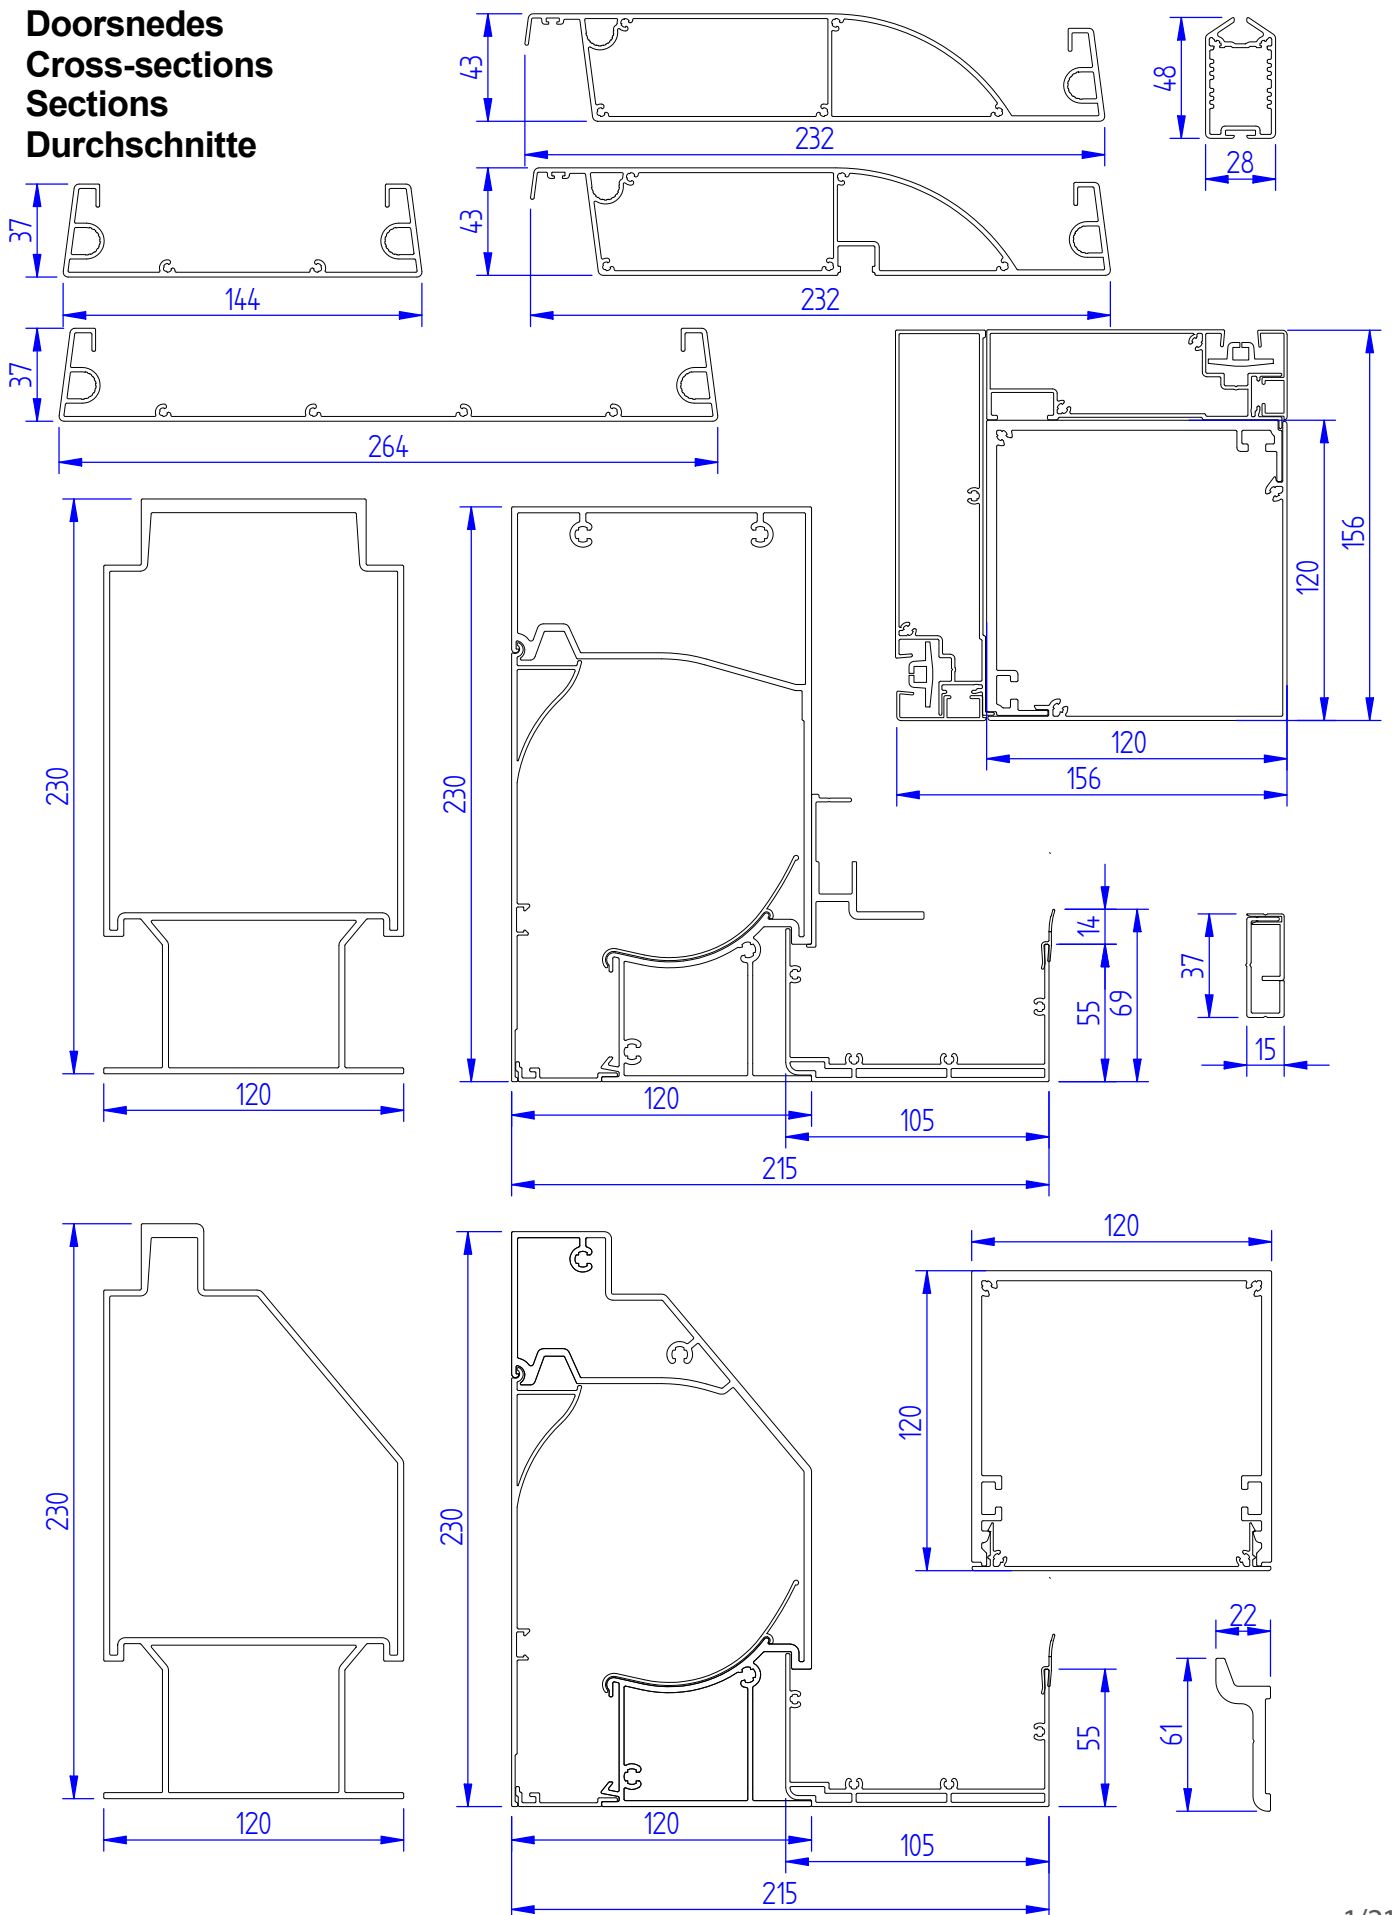

**Doorsnedes
Cross-sections
Sections
Durchschnitte**

**Grondbevestiging
groundfixation
Fixation au sol
Grundbefestigung**

Pole support (std)
Support de poteau (std)
Pfeostenstutz (std)

Grondanker
Ground anchor
Pied fixe à enterrer
Grundanker

Vloerplaat 20x20cm
Floorplate 20x20cm
Plaque de sol 20x20cm
Bodenplatte 20x20cm

Muurbevestiging
Wall fixation
Fixation murale
Fassadenmontage

Hoekstukken
Corner pieces
Pièces cornières
Winkel

Openingsrichting van de lamellen
Opening direction of the louvres
Sens d'ouverture des lames
Öffnungsrichtung der Lamellen

Lamellen open 90°
Louvres open 90°
Lames ouvertes 90°
Lamellen offen 90°

**Opvulprofielen
Fixed profiles
Profils de rattrapage / Lames Fixes
Feste Profile**

Asjes van de lamellen

Louvre axles

Les axes des lames

- Heatstrip
- 2400 Watt (350°C!)
 - 240 V-AC
 - IPX5
 - 1,6m (kabel/cable/câble/Kabel)
 - 1364x165x48 / 8kg

- LED-SPOT
- 4,5 Watt
 - 24 V-DC
 - 3000K
 - 380lm
 - 10m (kabel/cable/câble/Kabel)
 - IP54
 - D52 x 28mm