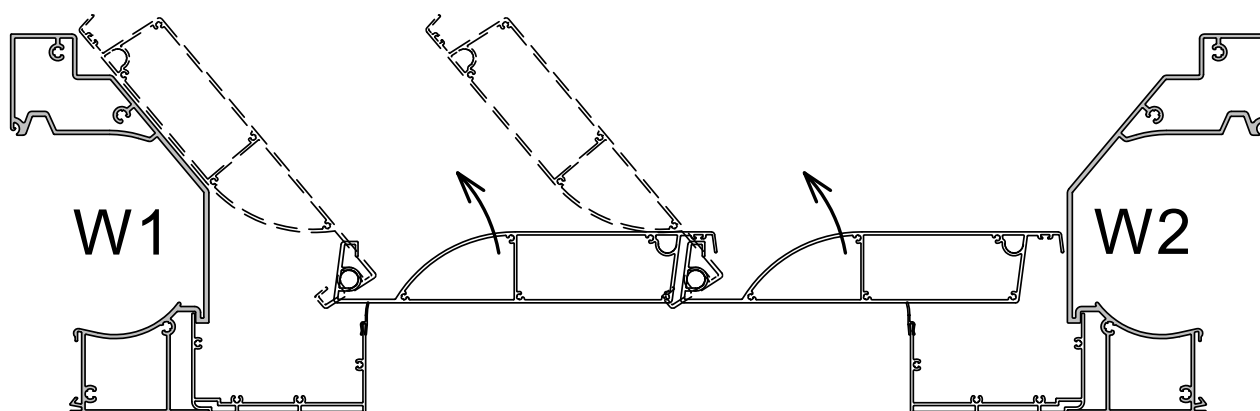

Vloerplaat 20x20cm
Floorplate 20x20cm
Plaque de sol 20x20cm
Bodenplatte 20x20cm

Muurbevestiging
Wall fixation
Fixation murale
Fassadenmontage

Hoekstukken
Corner pieces
Pièces cornières
Winkel

Openingsrichting van de lamellen
Opening direction of the louvres
Sens d'ouverture des lames
Öffnungsrichtung der Lamellen

Lamellen open 90°
Louvres open 90°
Lames ouvertes 90°
Lamellen offen 90°

**Opvulprofielen
Fixed profiles
Profils de rattrapage / Lames Fixes
Feste Profile**

Asjes van de lamellen

Louvre axles

Les axes des lames

- Heatstrip
- 2400 Watt (350°C!)
 - 240 V-AC
 - IPX5
 - 1,6m (kabel/cable/câble/Kabel)
 - 1364x165x48 / 8kg

- LED-SPOT
- 4,5 Watt
 - 24 V-DC
 - 3000K
 - 380lm
 - 10m (kabel/cable/câble/Kabel)
 - IP54
 - D52 x 28mm