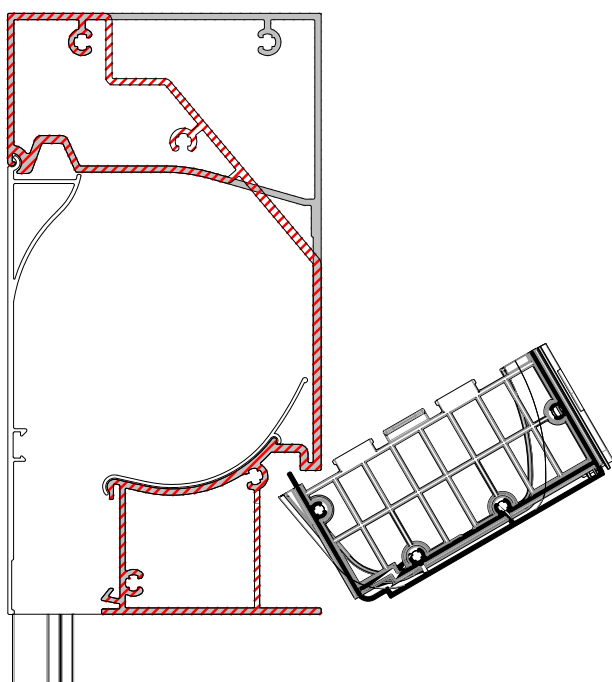

**Doorsnedes
Cross-sections
Sections
Durchschnitte**

**Grondbevestiging
groundfixation
Fixation au sol
Grundbefestigung**

Pole support (std)
Support de poteau (std)
Pfeostenstutz (std)

Grondanker
Ground anchor
Pied fixe à enterrer
Grundanker

Vloerplaat 20x20cm
Floorplate 20x20cm
Plaque de sol 20x20cm
Bodenplatte 20x20cm

Muurbevestiging
Wall fixation
Fixation murale
Fassadenmontage

Hoekstukken
Corner pieces
Pièces cornières
Winkel

Openingsrichting van de lamellen
Opening direction of the louvres
Sens d'ouverture des lames
Öffnungsrichtung der Lamellen

Lamellen open 90°
Louvres open 90°
Lames ouvertes 90°
Lamellen offen 90°

**Opvulprofielen
Fixed profiles
Profils de rattrapage / Lames Fixes
Feste Profile**

Asjes van de lamellen

Louvre axles

Les axes des lames

- Heatstrip
- 2400 Watt (350°C!)
 - 240 V-AC
 - IPX5
 - 1,6m (kabel/cable/câble/Kabel)
 - 1364x165x48 / 8kg

- LED-SPOT
- 4,5 Watt
 - 24 V-DC
 - 3000K
 - 380lm
 - 10m (kabel/cable/câble/Kabel)
 - IP54
 - D52 x 28mm