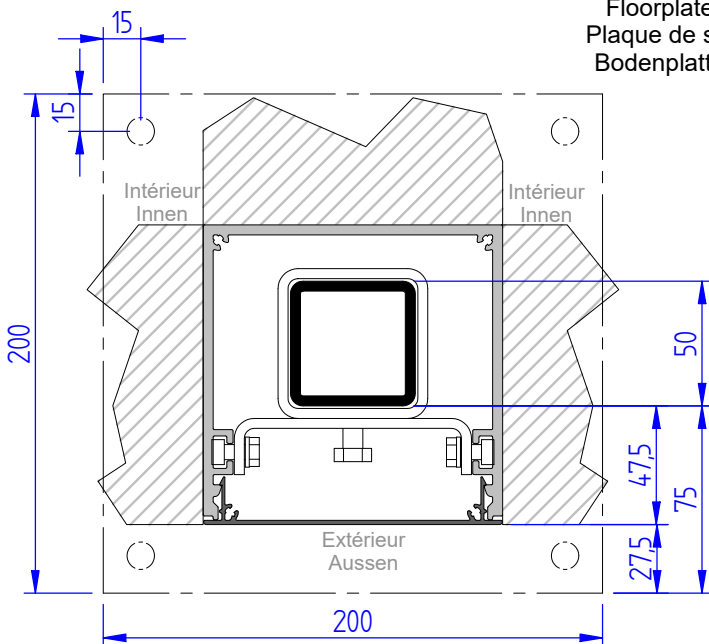

**Doorsnedes
Cross-sections
Sections
Durchschnitte**

**Grondbevestiging
groundfixation
Fixation au sol
Grundbefestigung**

Pole support (std)
Support de poteau (std)
Pfeostenstutz (std)

Grondanker
Ground anchor
Pied fixe à enterrer
Grundanker

Vloerplaat 20x20cm
Floorplate 20x20cm
Plaque de sol 20x20cm
Bodenplatte 20x20cm

Muurbevestiging
Wall fixation
Fixation murale
Fassadenmontage

Hoekstukken
Corner pieces
Pièces cornières
Winkel

Openingsrichting van de lamellen
Opening direction of the louvres
Sens d'ouverture des lames
Öffnungsrichtung der Lamellen

Lamellen open 90°
Louvres open 90°
Lames ouvertes 90°
Lamellen offen 90°

**Opvulprofielen
Fixed profiles
Profils de rattrapage / Lames Fixes
Feste Profile**

Asjes van de lamellen

Louvre axles

Les axes des lames

- Heatstrip
- 2400 Watt (350°C!)
 - 240 V-AC
 - IPX5
 - 1,6m (kabel/cable/câble/Kabel)
 - 1364x165x48 / 8kg

- LED-SPOT
- 4,5 Watt
 - 24 V-DC
 - 3000K
 - 380lm
 - 10m (kabel/cable/câble/Kabel)
 - IP54
 - D52 x 28mm