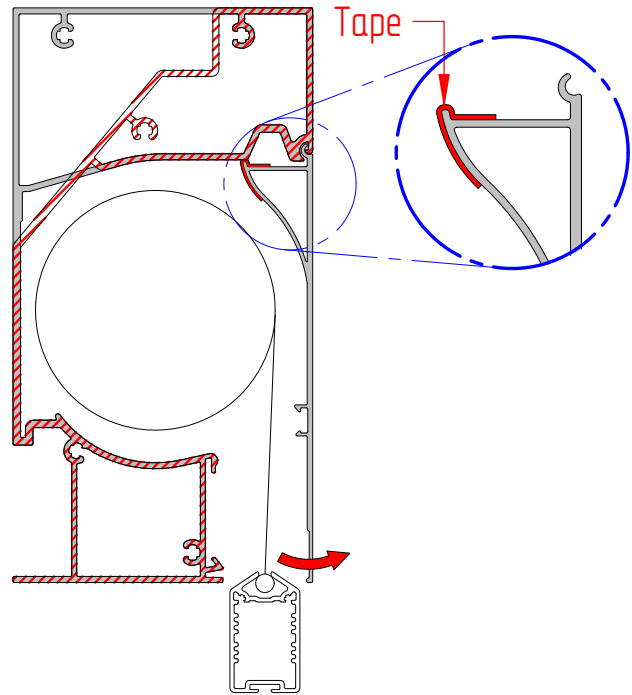

- Heatstrip
- 2400 Watt (350°C!)
 - 240 V-AC
 - IPX5
 - 1,6m (kabel/cable/câble/Kabel)
 - 1364x165x48 / 8kg

- LED-SPOT
- 4,5 Watt
 - 24 V-DC
 - 3000K
 - 380lm
 - 10m (kabel/cable/câble/Kabel)
 - IP54
 - D52 x 28mm

Oversteek deurpaal
Décalage profil de porte
Offset door profile

Frame only

1900939

D50MM

PVC
D50

Positie doekrolsteunen
Position supports de tube d'enroulement
Position rollertubesupports

Screen/PVC zonder venster
 Screen/PVC without window
 Screen/PVC sans fenêtre

Screen/PVC met venster
 Screen/PVC with window
 Screen/PVC avec fenêtre

"Lock Cover Mainhousing"

Verwarming
Heater
Chauffage
Heizung

DIN7504
ST4,2x13

Ano + Zwart
Ano + Black
Ano + Noir
Ano + Schwarz

kabel/cable/câble

Grondbevestiging
groundfixation
Fixation au sol
Grundbefestigung

Grondbevestiging
groundfixation
Fixation au sol
Grundbefestigung

Cover Mainhousing

Wateruitloop korte paal
Water exit short pole
Sortie d'eau poteau court
Wasserabfluss kurzer pfosten