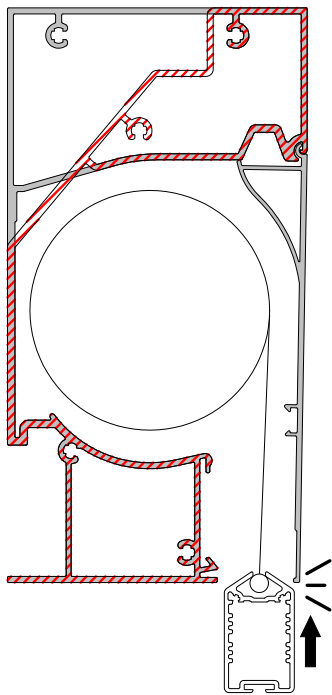

Cover Mainhousing