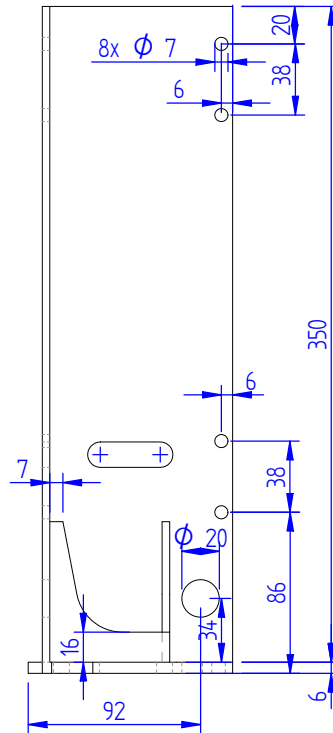

Grondbevestiging
groundfixation
Fixation au sol
Grundbefestigung