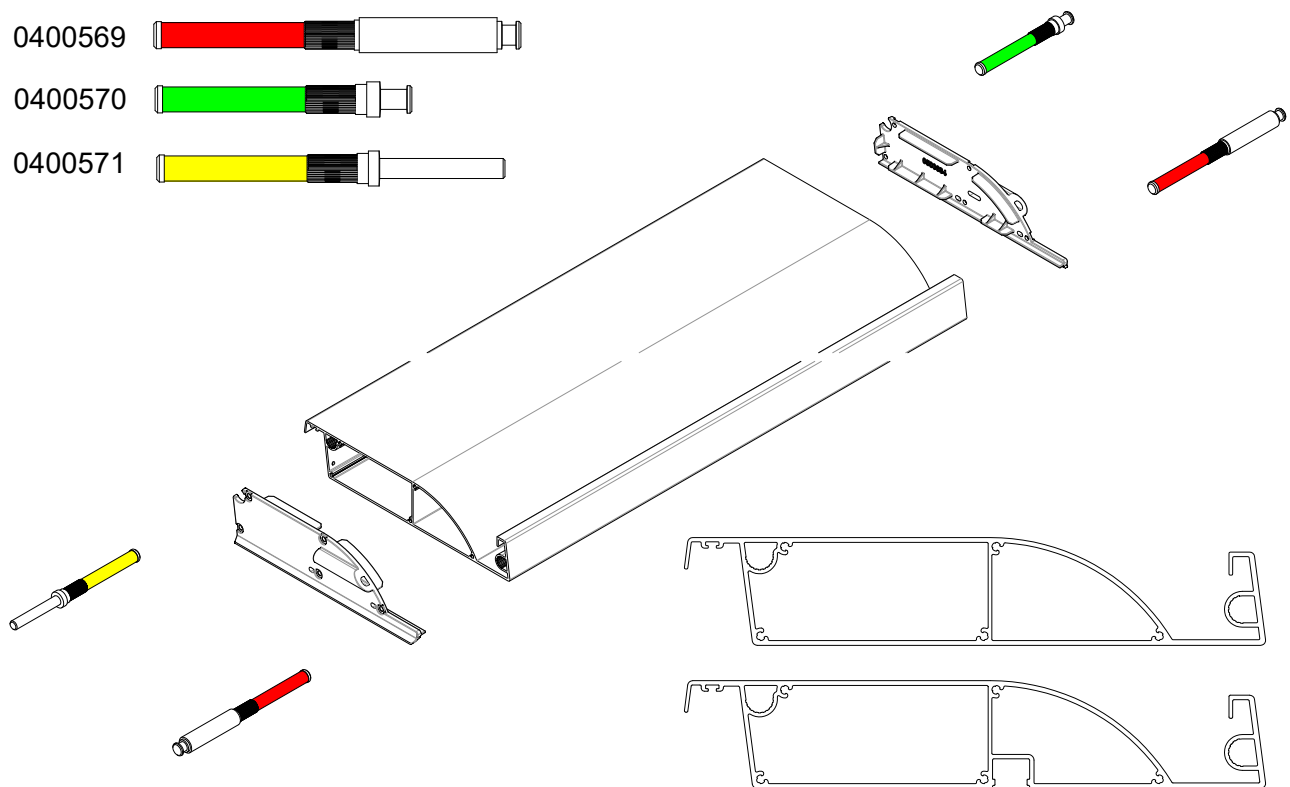

Steering positions (2x)