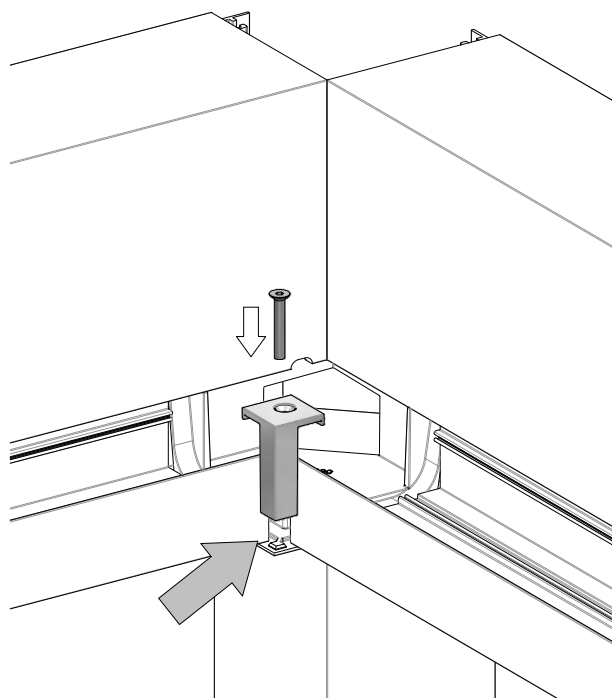

**Doorsnedes
Cross-sections
Sections
Durchschnitte**

**Grondbevestiging
groundfixation
Fixation au sol
Grundbefestigung**

Pole support (std)
Support de poteau (std)
Pfeostenstutz (std)

Grondanker
Ground anchor
Pied fixe à enterrer
Grundanker

Vloerplaat 20x20cm
Floorplate 20x20cm
Plaque de sol 20x20cm
Bodenplatte 20x20cm

Muurbevestiging
Wall fixation
Fixation murale
Fassadenmontage

Hoekstukken
Corner pieces
Pièces cornières
Winkel

Openingsrichting van de lamellen
Opening direction of the louvres
Sens d'ouverture des lames
Öffnungsrichtung der Lamellen