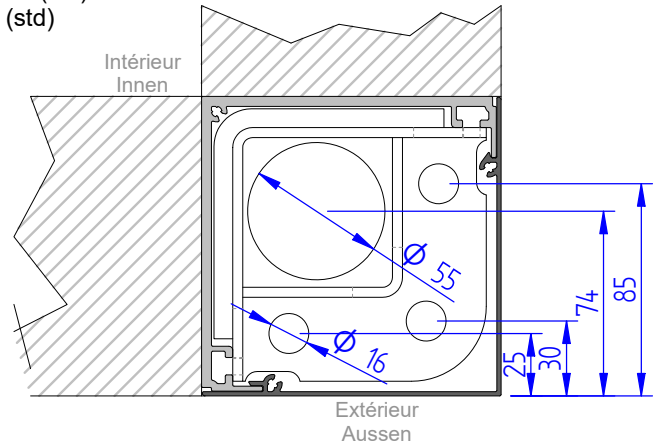

**Doorsnedes
Cross-sections
Sections
Durchschnitte**

**Grondbevestiging
groundfixation
Fixation au sol
Grundbefestigung**

Pole support (std)
Support de poteau (std)
Pfeostenstutz (std)

Grondanker
Ground anchor
Pied fixe à enterrer
Grundanker

Vloerplaat 20x20cm
Floorplate 20x20cm
Plaque de sol 20x20cm
Bodenplatte 20x20cm

Muurbevestiging
Wall fixation
Fixation murale
Fassadenmontage

Hoekstukken
Corner pieces
Pièces cornières
Winkel

Openingsrichting van de lamellen
Opening direction of the louvres
Sens d'ouverture des lames
Öffnungsrichtung der Lamellen

Lamellen open 90°
Louvres open 90°
Lames ouvertes 90°
Lamellen offen 90°

**Opvulprofielen
Fixed profiles
Profils de rattrapage / Lames Fixes
Feste Profile**

Asjes van de lamellen

Louvre axles

Les axes des lames

- Heatstrip
- 2400 Watt (350°C!)
 - 240 V-AC
 - IPX5
 - 1,6m (kabel/cable/câble/Kabel)
 - 1364x165x48 / 8kg

- LED-SPOT
- 4,5 Watt
 - 24 V-DC
 - 3000K
 - 380lm
 - 10m (kabel/cable/câble/Kabel)
 - IP54
 - D52 x 28mm