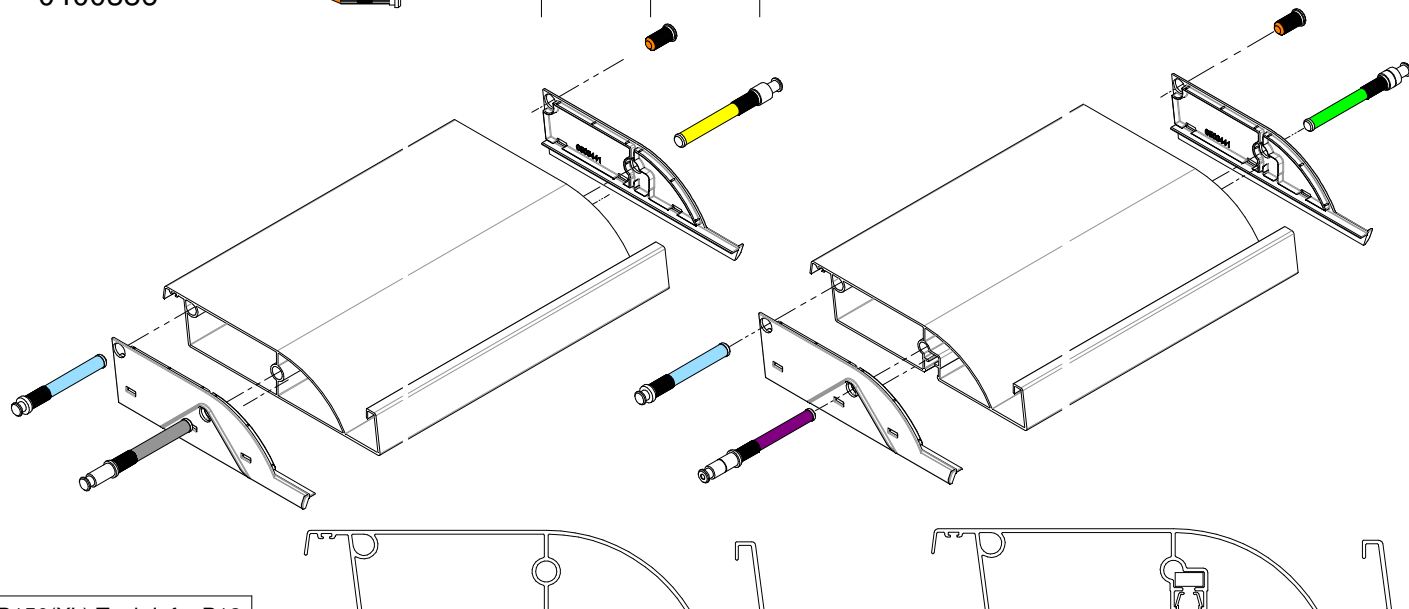

### Les axes des lames

	Vlak	LED
0400388 		X
0400387 	X	
0300188 	X	
0400368 		X
0300181 	X	X

B150

B150XL

	Vlak	LED
0400388 		X
0400387 	X	
0300188 	X	
0400368 		X
0300181 	X	X
0400386 	X	X