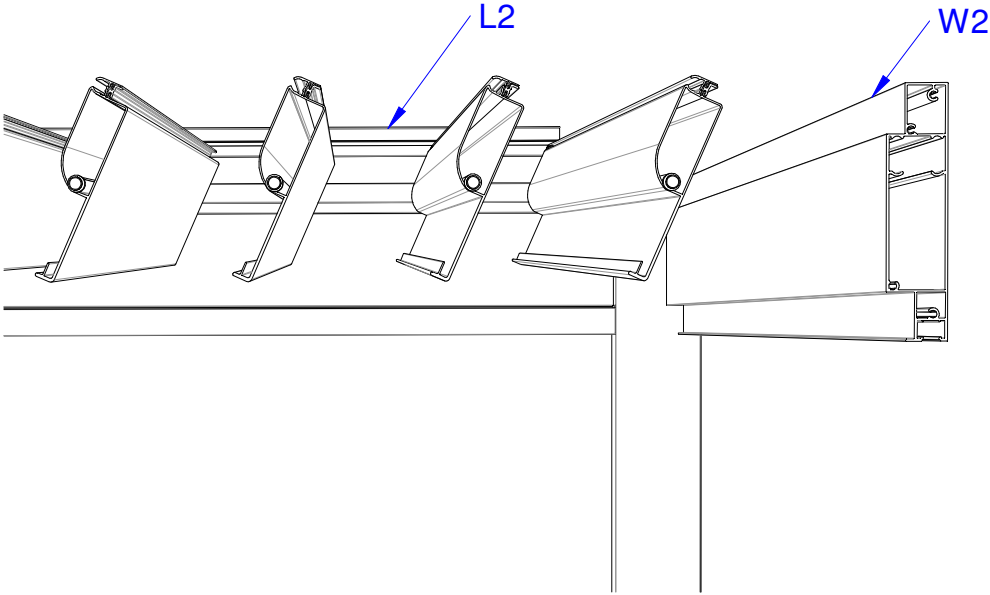

Openingsrichting van de lamellen
Opening direction of the louvres
Sens d'ouverture des lames