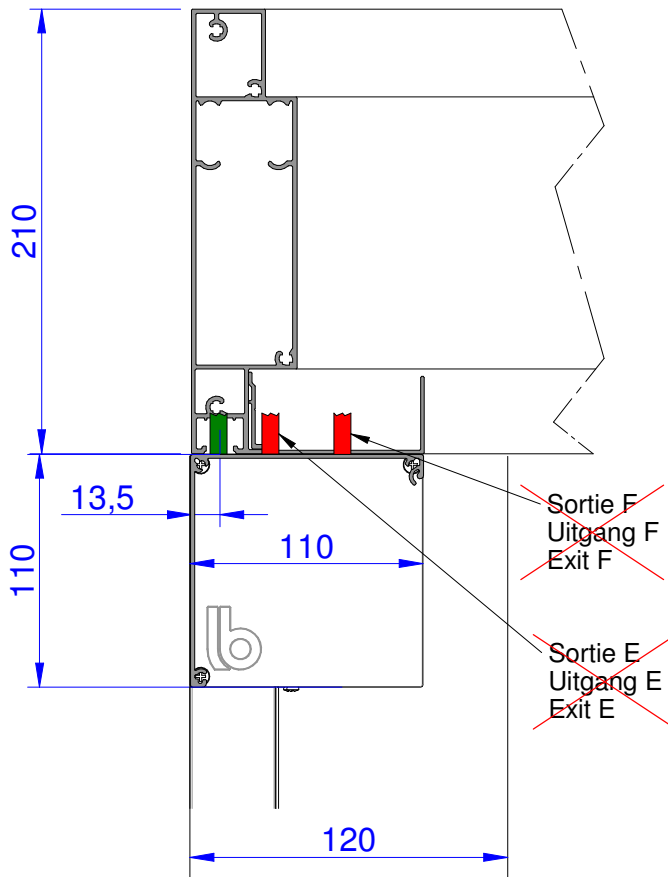

B150(XL) + B1100-C