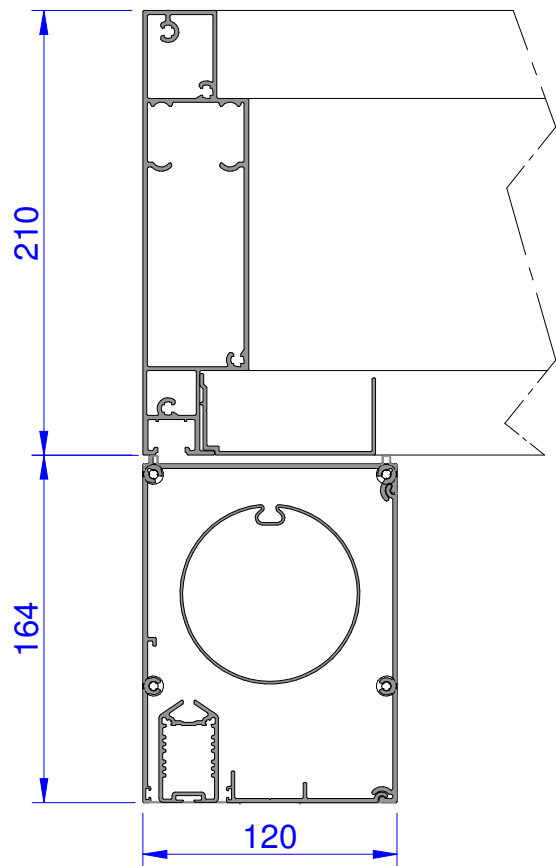

B150(XL) + B1200