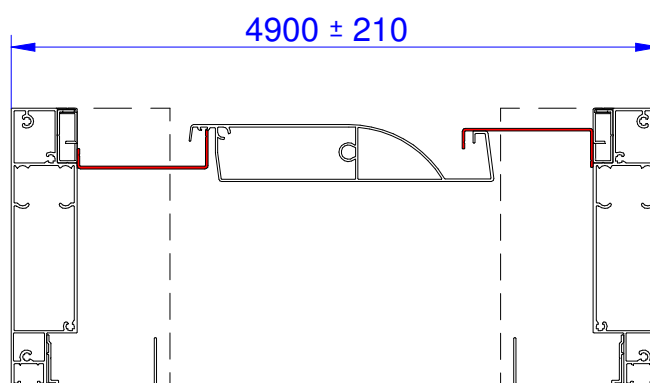

B150

B150XL