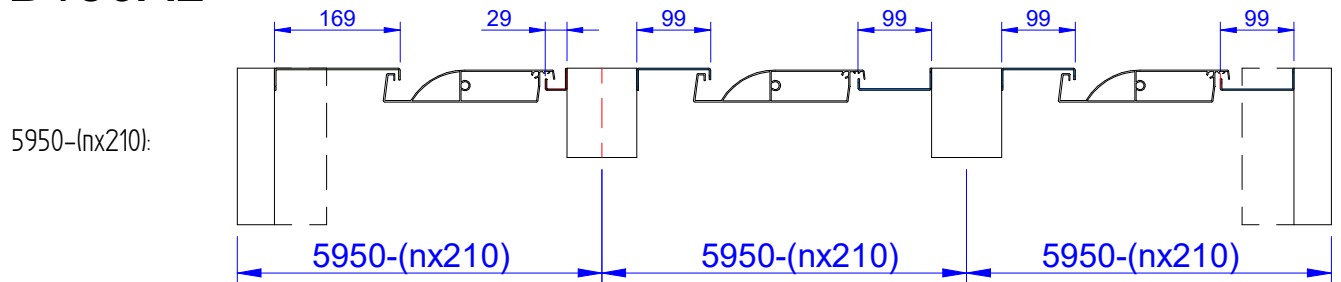

B150

B150XL