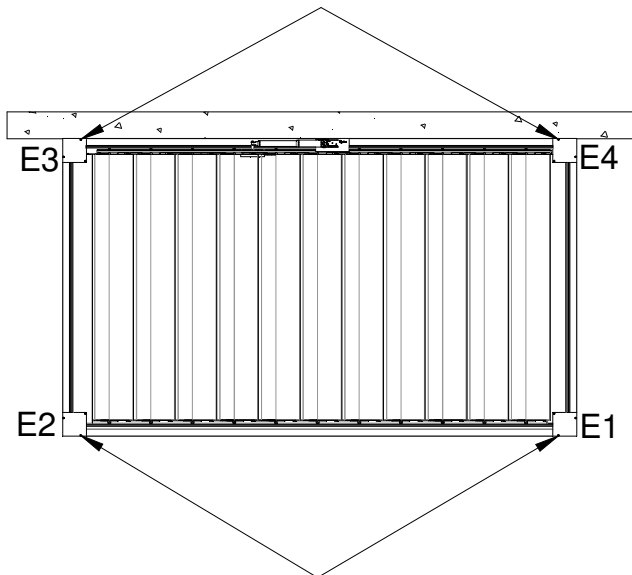

# Grondbevestiging groundfixation Fixation au sol

Pole support (std)  
Support de poteau (std)

Grondanker  
Ground anchor  
Pied fixe à enterrer

Vloerplaat 20x20cm  
Floorplate 20x20cm  
Plaque de sol 20x 20cm

**Muurbevestiging**  
**Wall fixation**  
**Fixation murale**

Muurmontage = 3 lange palen  
 Wall fixation = 3 long poles  
 Fixation murale = 3 mâts long

**TYPE L**

1x Afwatering  
 1x Drainage  
 1x Évacuation de l' eau