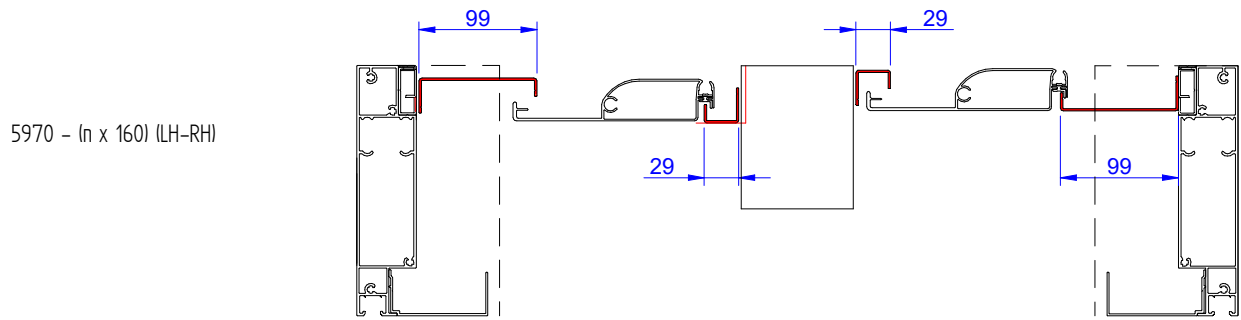

Opvulprofielen - gekoppeld
Fixed profiles - coupled
Profils de rattrapage / Lames fixes - lié