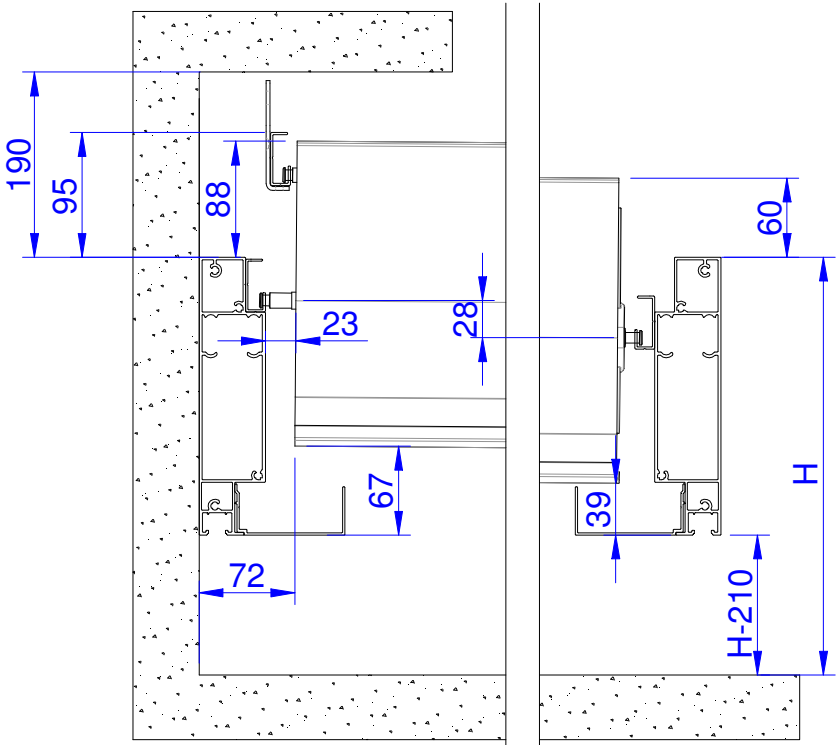

Ø55

Ø62

Lamellen open 90°  
Louvres open 90°  
Lames ouvertes 90°

B150

B150XL

**Gewicht (kg)**  
**Weight (kg)**  
**Poids (kg)**

		L										
B		2000	2200	2400	2600	2800	3000	3200	3400	3600	3800	4000
2680		200	220	230	240	250	260	270	280	290	300	310
2840		210	220	230	240	250	270	280	290	300	310	320
3000		220	230	240	250	260	270	290	300	310	320	330
3160		220	240	250	260	270	280	300	310	320	330	340
3320		230	240	260	270	280	290	310	320	330	340	360
3480		240	250	260	280	290	300	310	330	340	350	370
3640		240	260	270	280	300	310	320	340	350	370	380
3800		250	260	280	290	310	320	330	350	360	380	390
3960		260	270	290	300	310	330	340	360	370	390	400
4120		260	280	290	310	320	340	350	370	380	400	410
4280		270	280	300	320	330	350	360	380	390	410	430
4440		280	290	310	320	340	360	370	390	410	420	440
4600		280	300	320	330	350	370	380	400	420	430	450
4760		290	310	320	340	360	370	390	410	430	440	460
4920		290	310	330	350	370	380	400	420	440	460	470
5080		300	320	340	360	370	390	410	430	450	470	490
5240		310	330	350	360	380	400	420	440	460	480	500
5400		310	330	350	370	390	410	430	450	470	490	510
5560		320	340	360	380	400	420	440	460	480	500	520
5720		330	350	370	390	410	430	450	470	490	510	530
5880		330	350	370	400	420	440	460	480	500	520	540
6040		340	360	380	400	430	450	470	490	510	530	560

**OL-B150XL = +3kg/m<sup>2</sup>**

**Openingsrichting van de lamellen**  
**Opening direction of the louvres**  
**Sens d'ouverture des lames**

Opvulprofielen - enkel  
Fixed profiles - single  
Profils de rattrapage / Lames fixes - seul