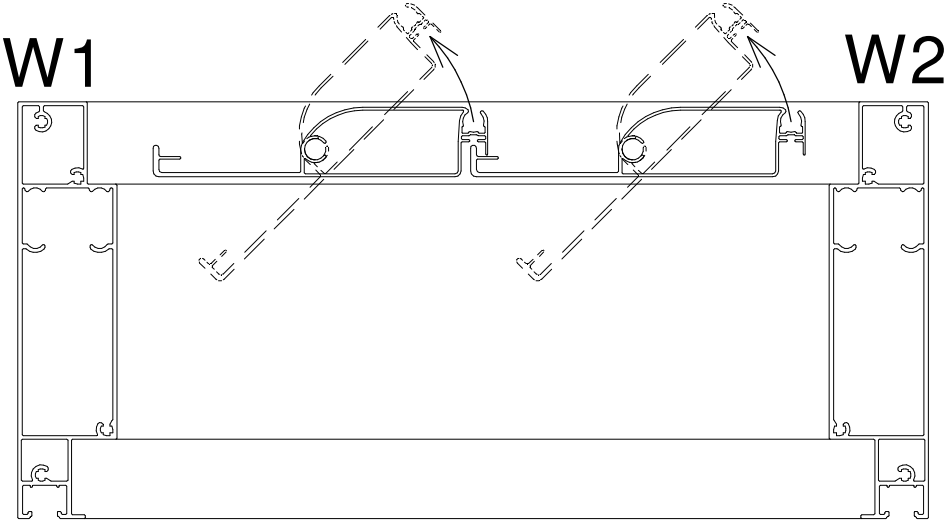

Openingsrichting van de lamellen
Opening direction of the louvres
Sens d'ouverture des lames