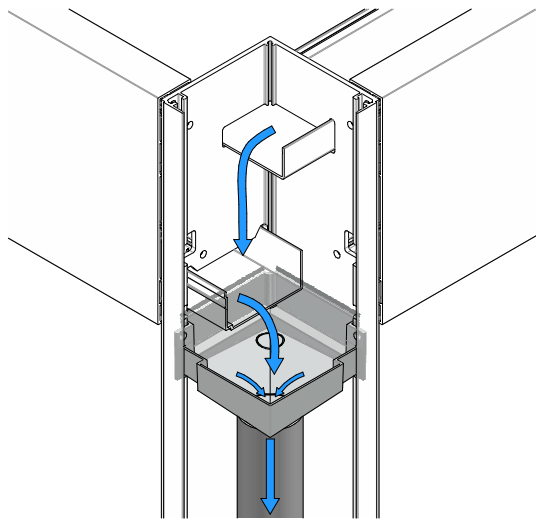

**Muurbevestiging**  
**Wall fixation**  
**Fixation murale**

Muurmontage = 3 lange palen  
 Wall fixation = 3 long poles  
 Fixation murale = 3 mâts long

**TYPE L**

1x Afwatering  
 1x Drainage  
 1x Évacuation de l' eau

1x Afwatering + 1x Elek. aansluiting  
 1x Drainage + 1x Elektriciteit  
 1x Évacuation de l' eau + 1x Rac. Elek

**TYPE W**

1x Elek. aansluiting  
 1x Elektriciteit  
 1x Rac. Elek

2x Afwatering  
 2x Drainage  
 2x Évacuation de l' eau

**Hoekstukken**  
**Corner pieces**  
**Pièces cornières**

Met afwatering  
With drainage  
Avec évacuation de l' eau

Zonder afwatering / muurmontage  
Without drainage / wall fixation  
Sans évacuation de l'eau / montage mural