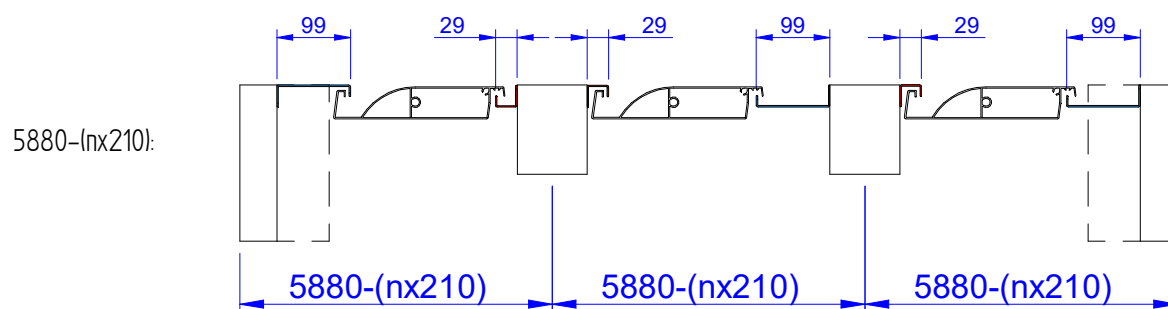

B150

B150XL