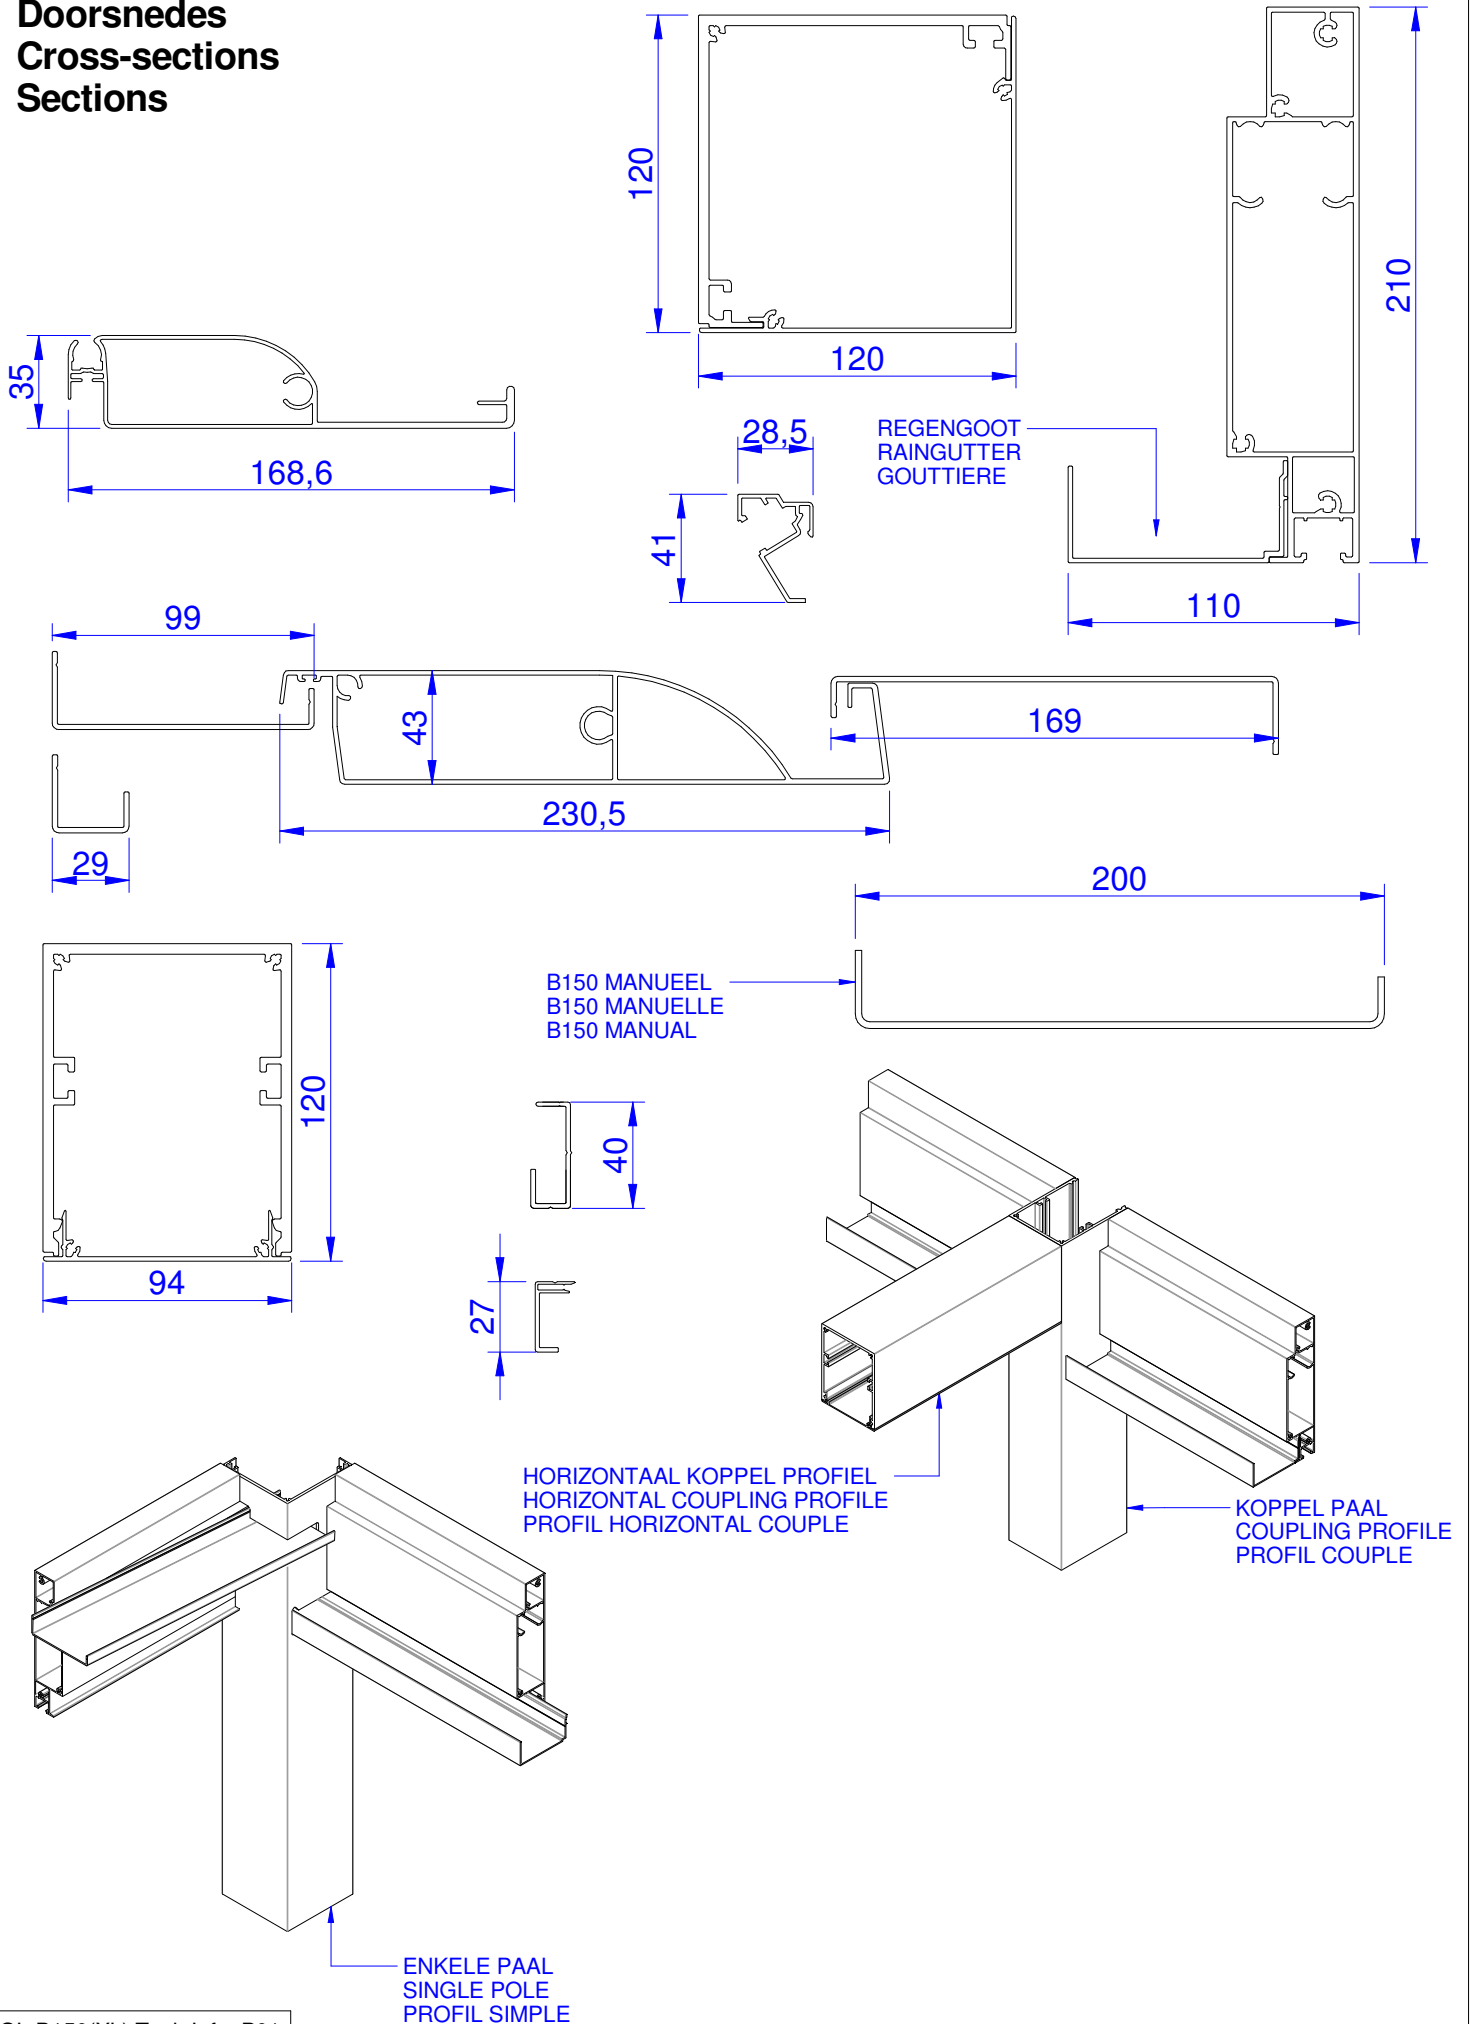

B150(XL)-ODL

# Grondbevestiging groundfixation Fixation au sol

Pole support (std)  
Support de poteau (std)

Grondanker  
Ground anchor  
Pied fixe à enterrer

Vloerplaat 20x20cm  
Floorplate 20x20cm  
Plaque de sol 20x 20cm