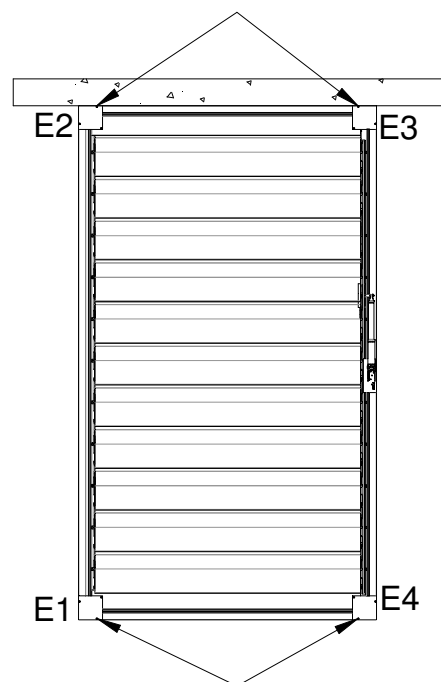

TYPE W

1x Elek. aansluiting
1x Elektriciteit
1x Rac. Elek

2x Afwatering
2x Drainage
2x Évacuation de l' eau