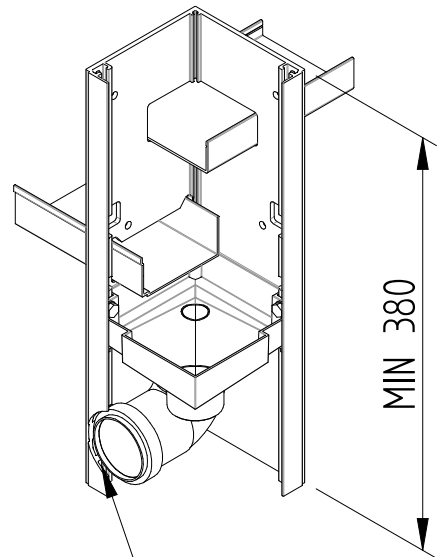

**Hoekstukken**  
**Corner pieces**  
**Pièces cornières**

**Wateruitloop korte paal**  
**Water exit short pole**  
**Sortie d'eau poteau court**  
**Wasserabfluss kurzer pfosten**

standaard wateruitloop  
standard water exit  
sortie d'eau standard  
standard Wasserabfluss

Ø55

Ø62

Lamellen open 90°  
Louvres open 90°  
Lames ouvertes 90°

B150

B150XL

**Gewicht (kg)**  
**Weight (kg)**  
**Poids (kg)**

		L										
B		2000	2200	2400	2600	2800	3000	3200	3400	3600	3800	4000
2680		200	220	230	240	250	260	270	280	290	300	310
2840		210	220	230	240	250	270	280	290	300	310	320
3000		220	230	240	250	260	270	290	300	310	320	330
3160		220	240	250	260	270	280	300	310	320	330	340
3320		230	240	260	270	280	290	310	320	330	340	360
3480		240	250	260	280	290	300	310	330	340	350	370
3640		240	260	270	280	300	310	320	340	350	370	380
3800		250	260	280	290	310	320	330	350	360	380	390
3960		260	270	290	300	310	330	340	360	370	390	400
4120		260	280	290	310	320	340	350	370	380	400	410
4280		270	280	300	320	330	350	360	380	390	410	430
4440		280	290	310	320	340	360	370	390	410	420	440
4600		280	300	320	330	350	370	380	400	420	430	450
4760		290	310	320	340	360	370	390	410	430	440	460
4920		290	310	330	350	370	380	400	420	440	460	470
5080		300	320	340	360	370	390	410	430	450	470	490
5240		310	330	350	360	380	400	420	440	460	480	500
5400		310	330	350	370	390	410	430	450	470	490	510
5560		320	340	360	380	400	420	440	460	480	500	520
5720		330	350	370	390	410	430	450	470	490	510	530
5880		330	350	370	400	420	440	460	480	500	520	540
6040		340	360	380	400	430	450	470	490	510	530	560