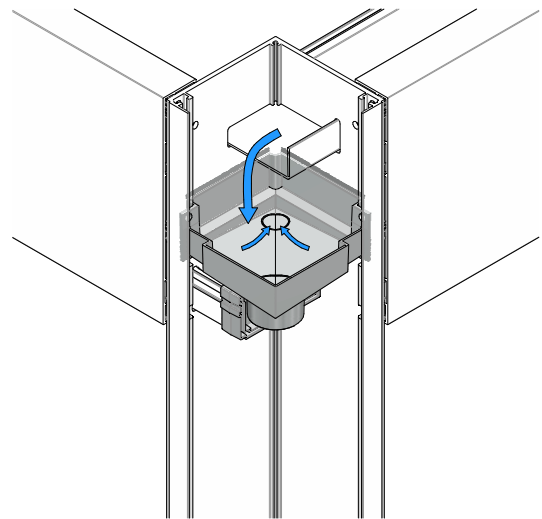

**Muurbevestiging**  
**Wall fixation**  
**Fixation murale**

Muurmontage = 3 lange palen  
 Wall fixation = 3 long poles  
 Fixation murale = 3 mâts long

**TYPE L**

1x Afwatering  
 1x Drainage  
 1x Évacuation de l' eau

**Hoekstukken**  
**Corner pieces**  
**Pièces cornières**

Met afwatering  
With drainage  
Avec évacuation de l' eau

Zonder afwatering / muurmontage  
Without drainage / wall fixation  
Sans évacuation de l'eau / montage mural