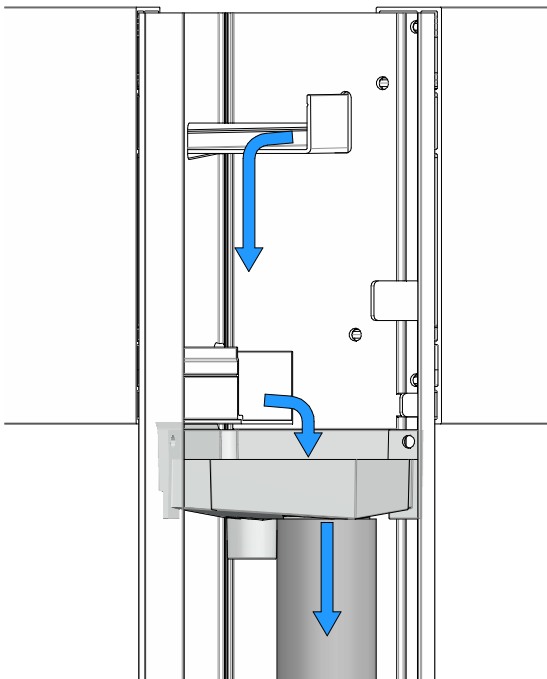

**Muurbevestiging**  
**Wall fixation**  
**Fixation murale**

Muurmontage = 3 lange palen  
 Wall fixation = 3 long poles  
 Fixation murale = 3 mâts long

**TYPE L**

1x Afwatering  
 1x Drainage  
 1x Évacuation de l' eau

1x Afwatering + 1x Elek. aansluiting  
 1x Drainage + 1x Elektriciteit  
 1x Évacuation de l' eau + 1x Rac. Elek

**TYPE W**

1x Elek. aansluiting  
 1x Elektriciteit  
 1x Rac. Elek

2x Afwatering  
 2x Drainage  
 2x Évacuation de l' eau

**Hoekstukken**  
**Corner pieces**  
**Pièces cornières**

Met afwatering  
With drainage  
Avec évacuation de l' eau

Zonder afwatering / muurmontage  
Without drainage / wall fixation  
Sans évacuation de l'eau / montage mural