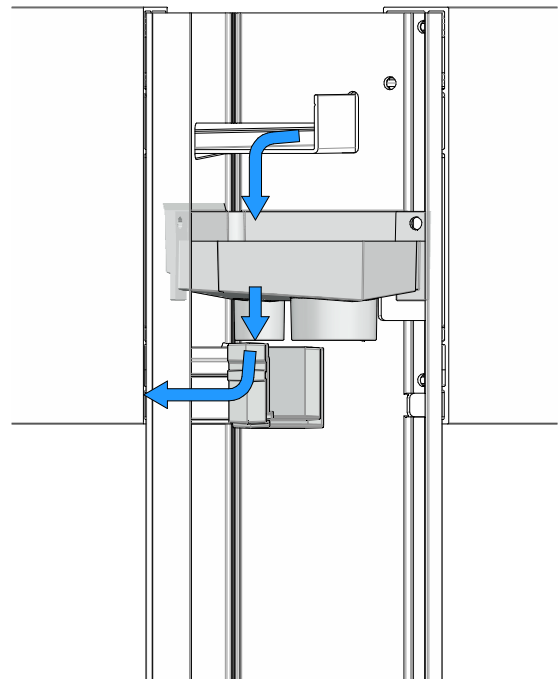

**Muurbevestiging**  
**Wall fixation**  
**Fixation murale**

Muurmontage = 3 lange palen  
 Wall fixation = 3 long poles  
 Fixation murale = 3 mâts long

**TYPE L**

1x Afwatering  
 1x Drainage  
 1x Évacuation de l' eau

1x Afwatering + 1x Elek. aansluiting  
 1x Drainage + 1x Elektriciteit  
 1x Évacuation de l' eau + 1x Rac. Elek

**TYPE W**

1x Elek. aansluiting  
 1x Elektriciteit  
 1x Rac. Elek

2x Afwatering  
 2x Drainage  
 2x Évacuation de l' eau

**Hoekstukken**  
**Corner pieces**  
**Pièces cornières**

Met afwatering  
With drainage  
Avec évacuation de l' eau

Zonder afwatering / muurmontage  
Without drainage / wall fixation  
Sans évacuation de l'eau / montage mural