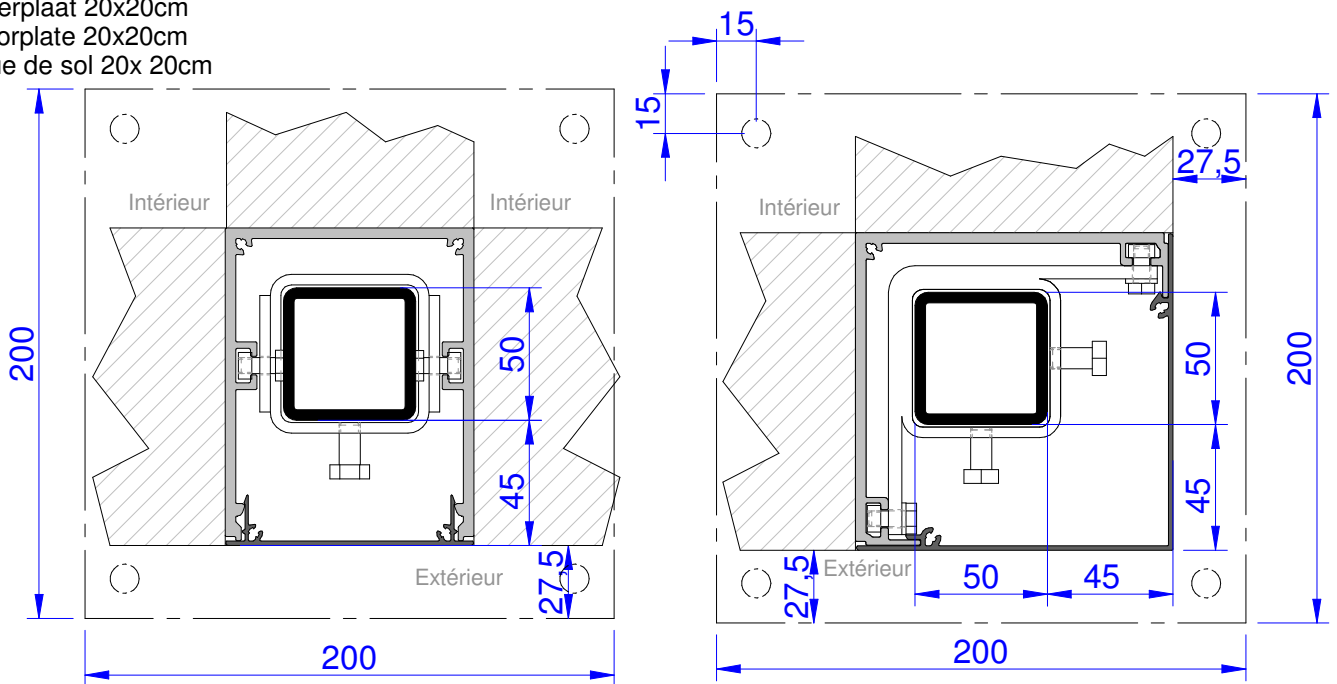

# Grondbevestiging groundfixation Fixation au sol

Pole support (std)  
Support de poteau (std)

Grondanker  
Ground anchor  
Pied fixe à enterrer

Vloerplaat 20x20cm  
Floorplate 20x20cm  
Plaque de sol 20x 20cm