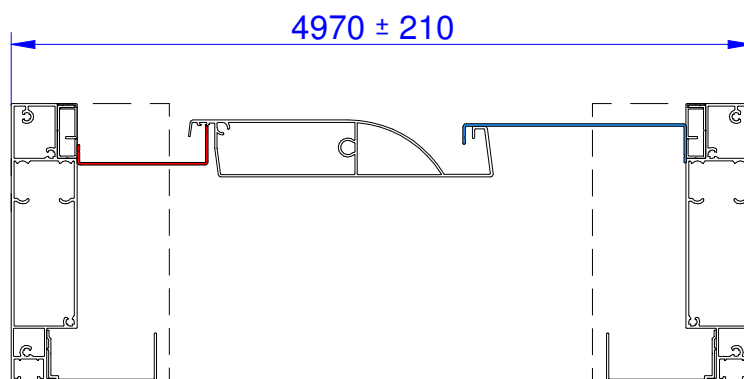

B150

B150XL