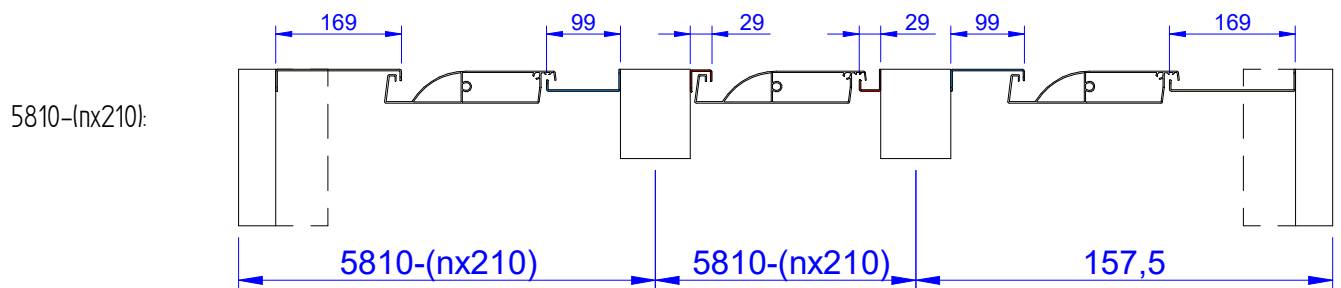

B150

B150XL