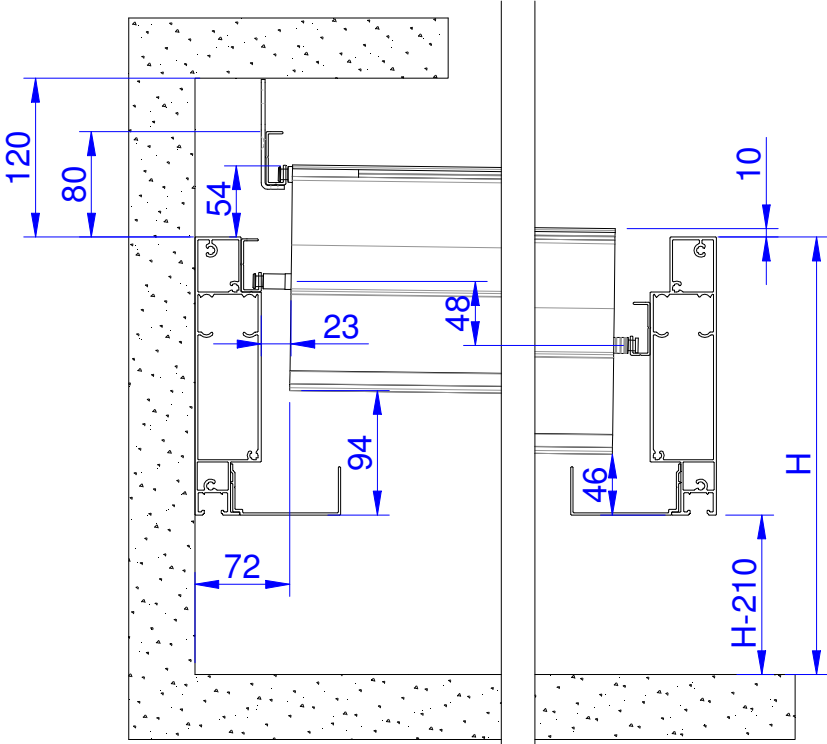

Ø55

Ø62

Lamellen open 90°  
Louvres open 90°  
Lames ouvertes 90°

B150

B150XL

**Gewicht (kg)**  
**Weight (kg)**  
**Poids (kg)**

		L										
B		2000	2200	2400	2600	2800	3000	3200	3400	3600	3800	4000
2680		200	220	230	240	250	260	270	280	290	300	310
2840		210	220	230	240	250	270	280	290	300	310	320
3000		220	230	240	250	260	270	290	300	310	320	330
3160		220	240	250	260	270	280	300	310	320	330	340
3320		230	240	260	270	280	290	310	320	330	340	360
3480		240	250	260	280	290	300	310	330	340	350	370
3640		240	260	270	280	300	310	320	340	350	370	380
3800		250	260	280	290	310	320	330	350	360	380	390
3960		260	270	290	300	310	330	340	360	370	390	400
4120		260	280	290	310	320	340	350	370	380	400	410
4280		270	280	300	320	330	350	360	380	390	410	430
4440		280	290	310	320	340	360	370	390	410	420	440
4600		280	300	320	330	350	370	380	400	420	430	450
4760		290	310	320	340	360	370	390	410	430	440	460
4920		290	310	330	350	370	380	400	420	440	460	470
5080		300	320	340	360	370	390	410	430	450	470	490
5240		310	330	350	360	380	400	420	440	460	480	500
5400		310	330	350	370	390	410	430	450	470	490	510
5560		320	340	360	380	400	420	440	460	480	500	520
5720		330	350	370	390	410	430	450	470	490	510	530
5880		330	350	370	400	420	440	460	480	500	520	540
6040		340	360	380	400	430	450	470	490	510	530	560