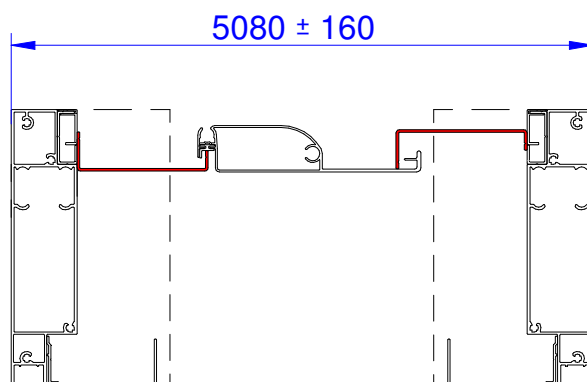

Ø55

Ø62

Lamellen open 90°  
Louvres open 90°  
Lames ouvertes 90°

B150

B150XL

**Gewicht (kg)**  
**Weight (kg)**  
**Poids (kg)**

		L										
B		2000	2200	2400	2600	2800	3000	3200	3400	3600	3800	4000
2680		200	220	230	240	250	260	270	280	290	300	310
2840		210	220	230	240	250	270	280	290	300	310	320
3000		220	230	240	250	260	270	290	300	310	320	330
3160		220	240	250	260	270	280	300	310	320	330	340
3320		230	240	260	270	280	290	310	320	330	340	360
3480		240	250	260	280	290	300	310	330	340	350	370
3640		240	260	270	280	300	310	320	340	350	370	380
3800		250	260	280	290	310	320	330	350	360	380	390
3960		260	270	290	300	310	330	340	360	370	390	400
4120		260	280	290	310	320	340	350	370	380	400	410
4280		270	280	300	320	330	350	360	380	390	410	430
4440		280	290	310	320	340	360	370	390	410	420	440
4600		280	300	320	330	350	370	380	400	420	430	450
4760		290	310	320	340	360	370	390	410	430	440	460
4920		290	310	330	350	370	380	400	420	440	460	470
5080		300	320	340	360	370	390	410	430	450	470	490
5240		310	330	350	360	380	400	420	440	460	480	500
5400		310	330	350	370	390	410	430	450	470	490	510
5560		320	340	360	380	400	420	440	460	480	500	520
5720		330	350	370	390	410	430	450	470	490	510	530
5880		330	350	370	400	420	440	460	480	500	520	540
6040		340	360	380	400	430	450	470	490	510	530	560

**OL-B150XL = +3kg/m<sup>2</sup>**

**Openingsrichting van de lamellen**  
**Opening direction of the louvres**  
**Sens d'ouverture des lames**

Opvulprofielen - enkel  
Fixed profiles - single  
Profils de rattrapage / Lames fixes - seul