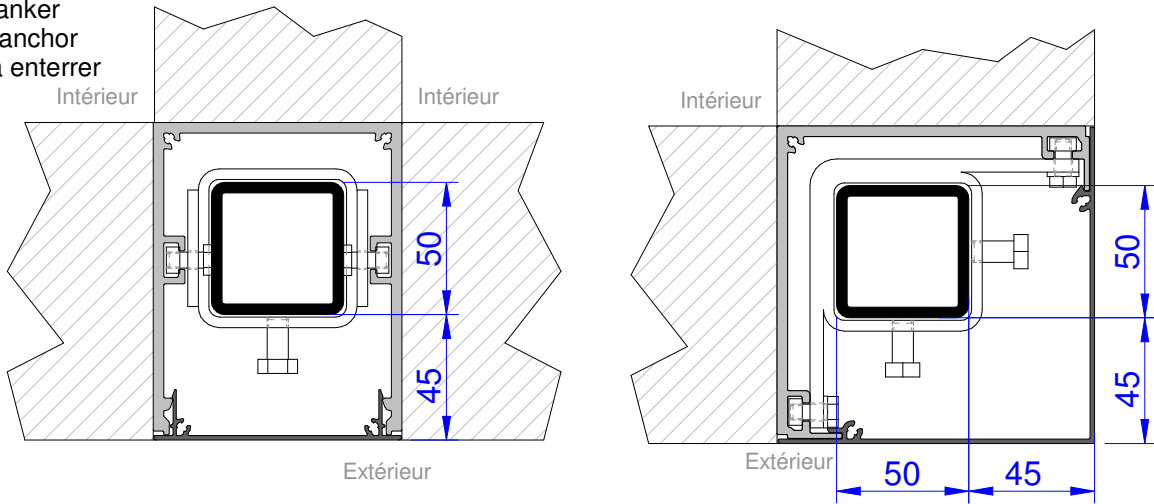

# Grondbevestiging groundfixation Fixation au sol

Pole support (std)  
Support de poteau (std)

Grondanker  
Ground anchor  
Pied fixe à enterrer

Vloerplaat 20x20cm  
Floorplate 20x20cm  
Plaque de sol 20x 20cm

**Muurbevestiging**  
**Wall fixation**  
**Fixation murale**

Muurmontage = 3 lange palen  
 Wall fixation = 3 long poles  
 Fixation murale = 3 mâts long

**TYPE L**

1x Afwatering  
 1x Drainage  
 1x Évacuation de l' eau