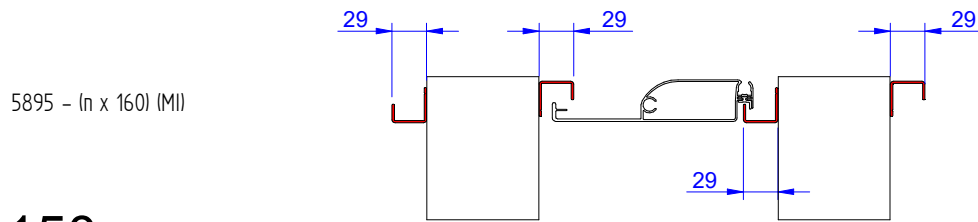

Opvulprofielen - gekoppeld
Fixed profiles - coupled
Profils de rattrapage / Lames fixes - lié