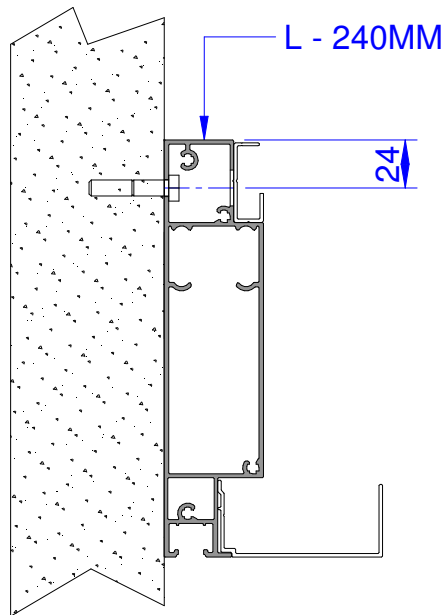

# Grondbevestiging groundfixation Fixation au sol

Pole support (std)  
Support de poteau (std)

Grondanker  
Ground anchor  
Pied fixe à enterrer

Vloerplaat 20x20cm  
Floorplate 20x20cm  
Plaque de sol 20x 20cm

**Muurbevestiging**  
**Wall fixation**  
**Fixation murale**

Muurmontage = 3 lange palen  
 Wall fixation = 3 long poles  
 Fixation murale = 3 mâts long

**TYPE L**

1x Afwatering  
 1x Drainage  
 1x Évacuation de l' eau