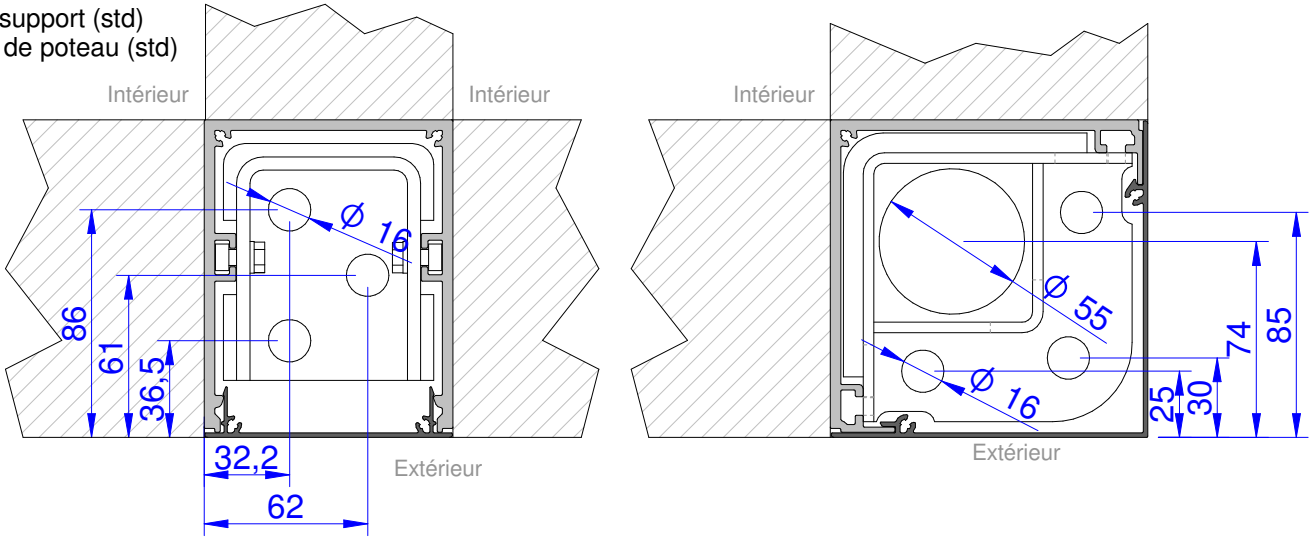

# Grondbevestiging groundfixation Fixation au sol

Pole support (std)  
Support de poteau (std)

Grondanker  
Ground anchor  
Pied fixe à enterrer

Vloerplaat 20x20cm  
Floorplate 20x20cm  
Plaque de sol 20x 20cm

**Muurbevestiging**  
**Wall fixation**  
**Fixation murale**

Muurmontage = 3 lange palen  
 Wall fixation = 3 long poles  
 Fixation murale = 3 mâts long

**TYPE L**

1x Afwatering  
 1x Drainage  
 1x Évacuation de l' eau