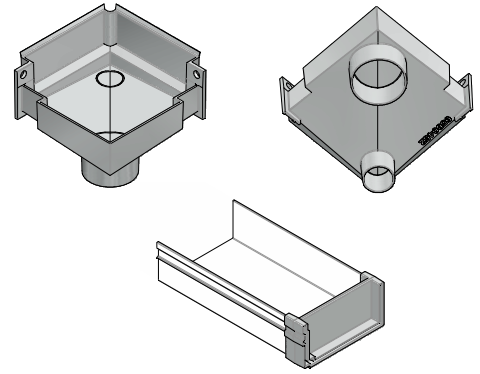

# Grondbevestiging groundfixation Fixation au sol

Pole support (std)  
Support de poteau (std)

Grondanker  
Ground anchor  
Pied fixe à enterrer

Vloerplaat 20x20cm  
Floorplate 20x20cm  
Plaque de sol 20x 20cm

**Muurbevestiging**  
**Wall fixation**  
**Fixation murale**

Muurmontage = 3 lange palen  
 Wall fixation = 3 long poles  
 Fixation murale = 3 mâts long

**TYPE L**

1x Afwatering  
 1x Drainage  
 1x Évacuation de l' eau

1x Afwatering + 1x Elek. aansluiting  
 1x Drainage + 1x Elektriciteit  
 1x Évacuation de l' eau + 1x Rac. Elek

**TYPE W**

1x Elek. aansluiting  
 1x Elektriciteit  
 1x Rac. Elek

2x Afwatering  
 2x Drainage  
 2x Évacuation de l' eau

**Hoekstukken**  
**Corner pieces**  
**Pièces cornières**

Met afwatering  
With drainage  
Avec évacuation de l' eau

Zonder afwatering / muurmontage  
Without drainage / wall fixation  
Sans évacuation de l'eau / montage mural