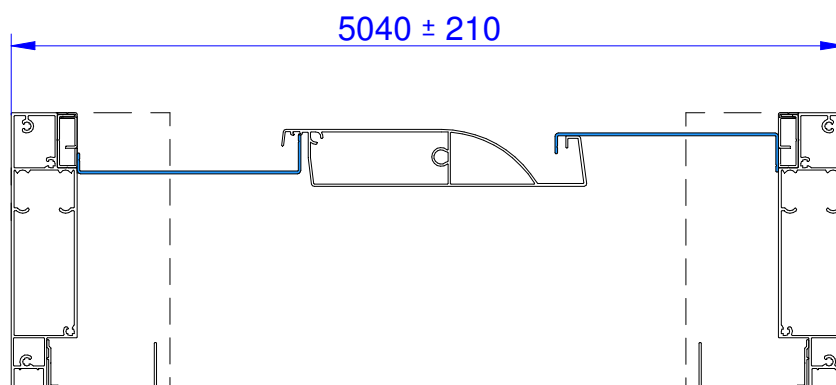

B150

B150XL