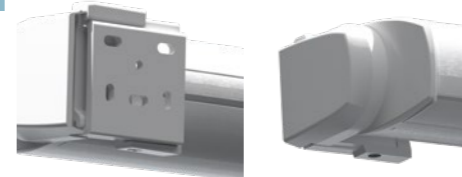

V280 - Ipanema | Antraciet | Doek 70.2701

PRODUCTEIGENSCHAPPEN

V280 - Ipanema

1

ROTEERBARE CASSETTE

De roteerbare cassette maakt het mogelijk om het zonnescherm perfect af te stellen boven jouw terras zonder dat hiervoor de armen en/of de voorlijst afgesteld dienen te worden. De gesloten cassette zorgt tevens voor een optimale doekbescherming en een perfecte esthetische sluiting zonder kieren.

2

VRIJWEL ONZICHTBARE MONTAGE

Dankzij de bijgeleverde ophangsteunen is een slanke en onzichtbare montage mogelijk. Er hoeven hierdoor geen ophangoren toegepast te worden en het bevestigingsmateriaal van de muursteun is onzichtbaar afgewerkt.