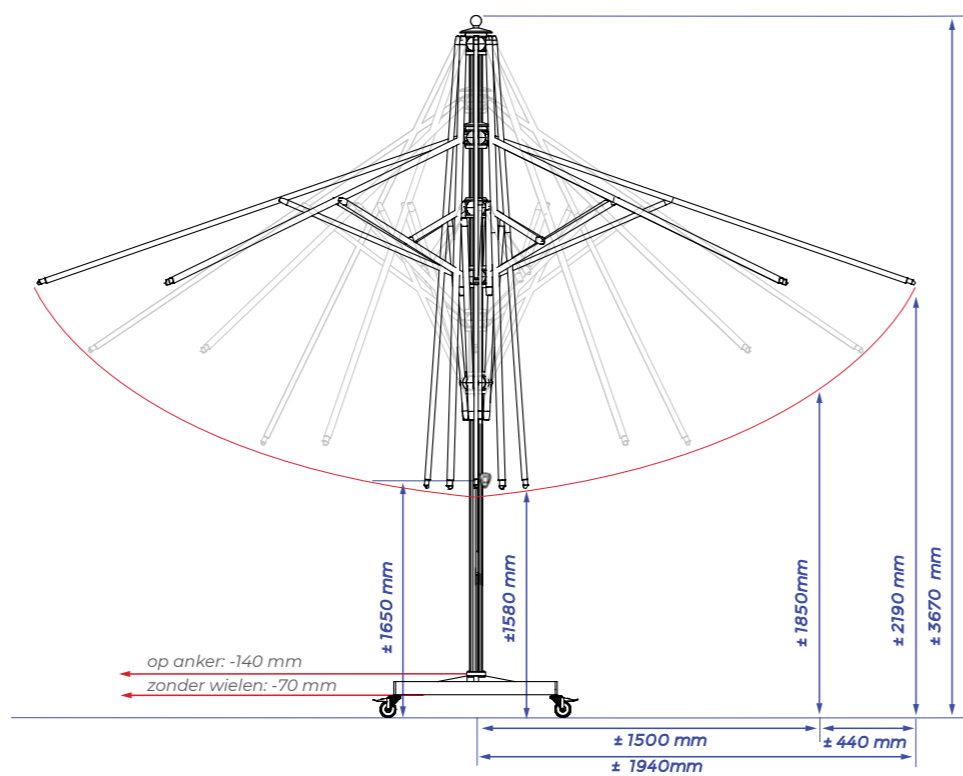

De Presto is leverbaar in twee royale afmetingen, **Ø400 cm** en **330x330 cm** vierkant. Met zijn oppervlakte biedt hij u een optimale bescherming tegen zon en regen.

SLUIT OVER TAFELS EN STOELLEN

Het grote voordeel van de Presto is zijn sluihoogte. Dit is de hoogte van de baleinen tot aan de grond. De Presto is namelijk uitgerust met een telescopisch frame. Dit wordt vaak in de horeca toegepast, waardoor de parasol als het ware stijgt op het moment dat hij gesloten wordt. Hierdoor kunnen tafels en stoelen gewoon onder de parasol blijven staan zodra deze gesloten wordt.

3.3×3.3 METER

KEUZE UIT 4 DOEKTINTEN

PARELWIT
.42

PLATINUMGRIJS
.177

TAUPE
.144

ZWART
.150

Ø4 METER

SPECIFICATIES & PRIJZEN