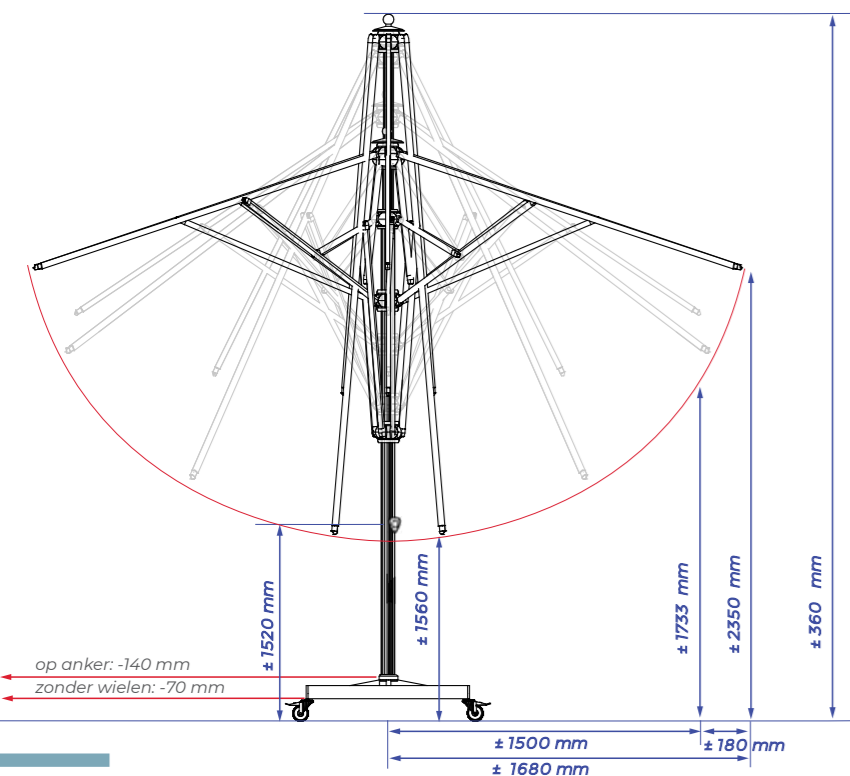

De Presto is leverbaar in twee royale afmetingen, **Ø400 cm** en **330x330 cm** vierkant. Met zijn oppervlakte biedt hij u een optimale bescherming tegen zon en regen.

SLUIT OVER TAFELS EN STOELLEN

Het grote voordeel van de Presto is zijn sluihoogte. Dit is de hoogte van de baleinen tot aan de grond. De Presto is namelijk uitgerust met een telescopisch frame. Dit wordt vaak in de horeca toegepast, waardoor de parasol als het ware stijgt op het moment dat hij gesloten wordt. Hierdoor kunnen tafels en stoelen gewoon onder de parasol blijven staan zodra deze gesloten wordt.

3.3×3.3 METER

KEUZE UIT 4 DOEKTINTEN

PARELWIT
.42

PLATINUMGRIJS
.177

TAUPE
.144

ZWART
.150

Ø4 METER

SPECIFICATIES & PRIJZEN