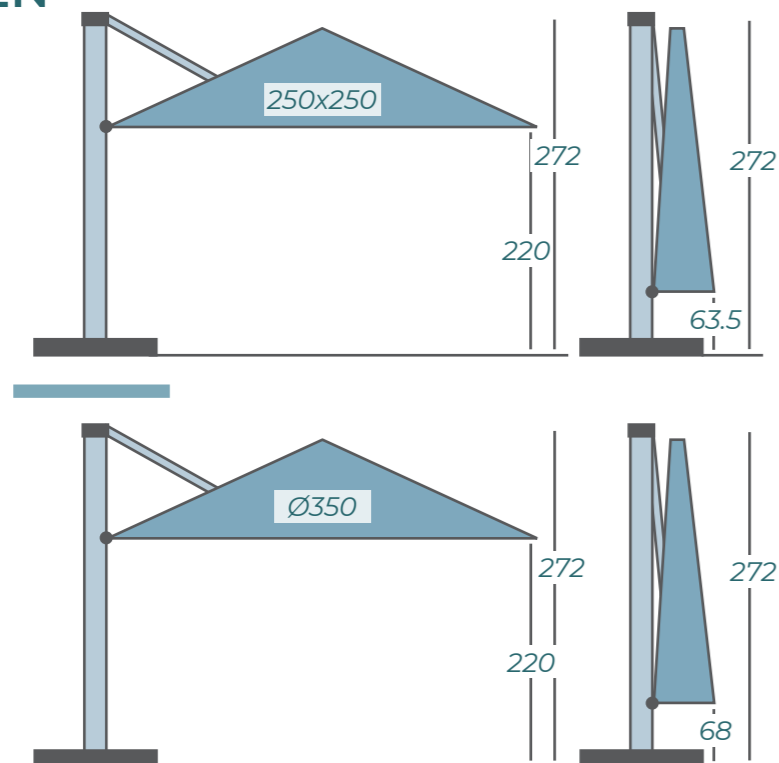

## SOLERO® P7 PRO

De Solero P7 Pro is in vier formaten leverbaar: twee vierkante uitvoeringen van 250x250 cm en 300x300 cm, een rond exemplaar met een diameter van 350 cm of 420 cm. Voor welk formaat u ook kiest, de P7 laat zich altijd uitzonderlijk makkelijk bedienen. Met behulp van de geïntegreerde gasveer schuift u de parasol moeiteloos open en dicht.

Ondanks zijn grootte, kunt u de Solero P7 Pro heel eenvoudig naar links en rechts bewegen. Door de borgpen uit de voet te halen, draait u de schaduw moeiteloos over uw terras. Het doek van de parasol is 100% acryl en wordt in de massa geverfd. Het doek weegt 290 gram per vierkante meter en heeft een kleurechtheid van 7-8 op de schaal van 8. Acryl is waterafstotend en filtert 95-100% van de UV-straling, dit wordt uitgedrukt in UPF 50+. Het doek is wasbaar en eventueel gemakkelijk te vervangen.

## AFMETINGEN

## PRIJZEN OP AANVRAAG

250x250 of 300x300 per doek

Ø350 of Ø420 per doek