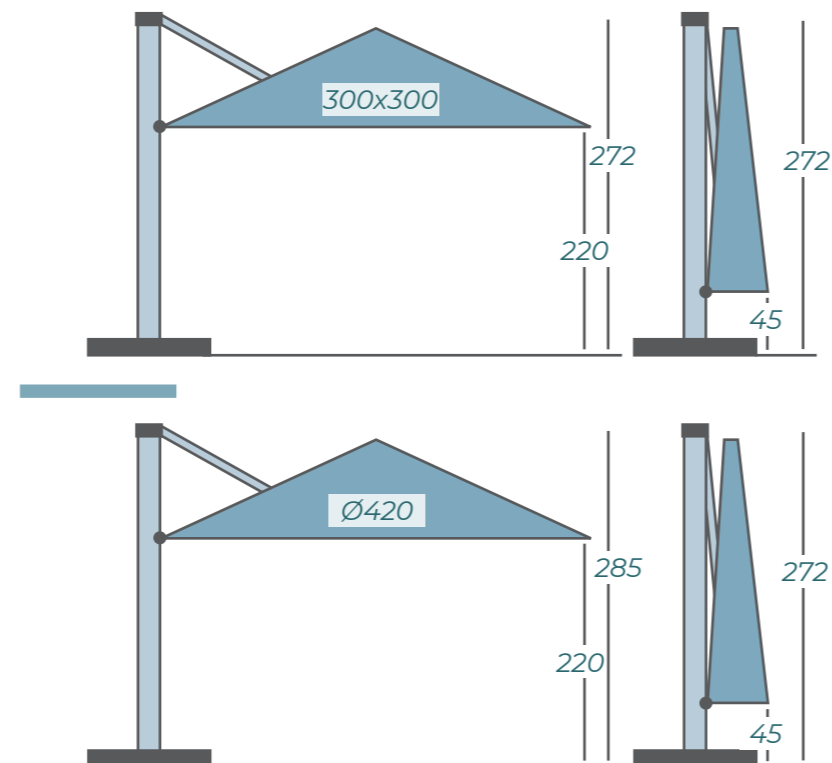

## SOLERO® P7 PRO

De Solero P7 Pro is in vier formaten leverbaar: twee vierkante uitvoeringen van 250x250 cm en 300x300 cm, een rond exemplaar met een diameter van 350 cm of 420 cm. Voor welk formaat u ook kiest, de P7 laat zich altijd uitzonderlijk makkelijk bedienen. Met behulp van de geïntegreerde gasveer schuift u de parasol moeiteloos open en dicht.

Ondanks zijn grootte, kunt u de Solero P7 Pro heel eenvoudig naar links en rechts bewegen. Door de borgpen uit de voet te halen, draait u de schaduw moeiteloos over uw terras. Het doek van de parasol is 100% acryl en wordt in de massa geverfd. Het doek weegt 290 gram per vierkante meter en heeft een kleurechtheid van 7-8 op de schaal van 8. Acryl is waterafstotend en filtert 95-100% van de UV-straling, dit wordt uitgedrukt in UPF 50+. Het doek is wasbaar en eventueel gemakkelijk te vervangen.

## AFMETINGEN

## PRIJZEN OP AANVRAAG

250x250 of 300x300 per doek

Ø350 of Ø420 per doek