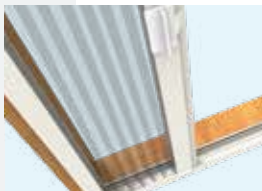

Raamplissé VOORZET UNIT

Standaard RAL kleuren:

geleider, treklijst en handgreep